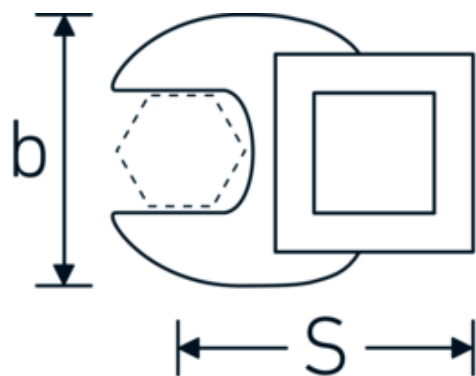

Dessin technique.

Attributs techniques.

a	8 mm
Carré d'entraînement intérieur (pouces)	3/8 "
Largeur mm (b)	62 mm
Longueur mm (L)	56,5 mm
S	32,8 mm

Données logistiques.

Profondeur mm (IFS)	80
Largeur	80
Hauteur mm (IFS)	20
Longueur (emballé, mm)	80
Largeur (emballé, mm)	80
Hauteur (emballé, mm)	20