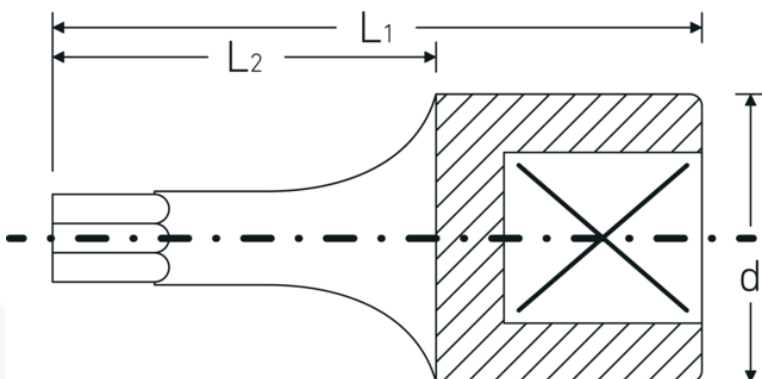

Screwdriver socket

44KTX

Product no. **01350015**
 GTIN **4018754001156**
 Model **44 KTX T 15**
SCHRAUBENDREHEREINSATZ
1/4 ZOLL

Label. 1/4 " Screwdriver socket L.28mm

- Features.**
- for inside TORX® screws
 - Chrome Alloy Steel, chrome plated

Advantages.

For recessed TORX® screws

Technical Drawing.

Technical Attributes.

Drive profile TORX®
 Internal square drive (inch) 1/4 "

Logistics data.

Depth mm (IFS) 28
 Width mm (IFS) 12

d	11,6 mm	Height mm (IFS)	12
Size of output profile	T15	Length (packed, mm)	65
L1	28 mm	Width (packed, mm)	35
L2	16 mm	Height (packed, mm)	15
		Volume (packed, dm3)	0.034125 dm3
		Art. no.	01350015
		Weight (gross, kg)	0,050
		Weight PAP (kg)	0,000
		Weight PVC (kg)	0,002
		GTIN	4018754001156
		Country of origin	GERMANY
		Region of origin	Nordrhein-Westfalen
		WEEE/ElektroG	nicht ear-pflichtig
		Customs tariff no.	82042000
		Packing standard	5
		Weight	10 g

Variants.

Art. no.	Model no. (ERP)	Description	GTIN
01350008	44 KTX T 8 SCHRAUBENDREHEREINSATZ 1/4 ZOLL	1/4 " Screwdriver socket L.28mm	4018754001125
01350009	44 KTX T 9 SCHRAUBENDREHEREINSATZ 1/4 ZOLL	1/4 " Screwdriver socket L.28mm	4018754001132
01350010	44 KTX T 10 SCHRAUBENDREHEREINSATZ 1/4 ZOLL	1/4 " Screwdriver socket L.28mm	4018754001149
01350015	44 KTX T 15 SCHRAUBENDREHEREINSATZ 1/4 ZOLL	1/4 " Screwdriver socket L.28mm	4018754001156
01350020	44 KTX T 20 SCHRAUBENDREHEREINSATZ 1/4 ZOLL	1/4 " Screwdriver socket L.28mm	4018754001163
01350025	44 KTX T 25 SCHRAUBENDREHEREINSATZ 1/4 ZOLL	1/4 " Screwdriver socket L.28mm	4018754001170
01350027	44 KTX T 27 SCHRAUBENDREHEREINSATZ 1/4 ZOLL	1/4 " Screwdriver socket L.28mm	4018754001187
01350030	44 KTX T 30 SCHRAUBENDREHEREINSATZ 1/4 ZOLL	1/4 " Screwdriver socket L.28mm	4018754001194