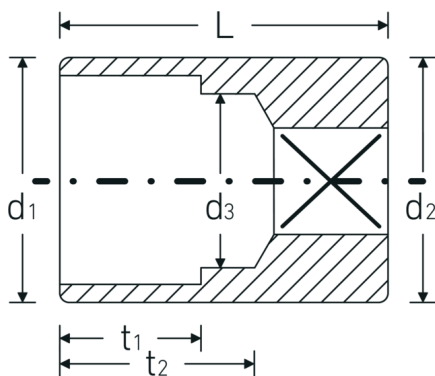

Steckschlüsseinsätze 1/4", zöllig

40aD

Art.-Nr. 01530010
GTIN 4018754126965
Modell 40 AD 5/32

Bezeichnung. 1/4 " Steckschlüsseinsatz SW 5/32" L.23mm

- Eigenschaften.**
- Doppelsechskant mit AS-Drive-Profil
 - 1/4" Innenvierkant-Antrieb
 - HPQ® Hochleistungsstahl, verchromt
 - ASME B 107.1 / Fed. Spec. GGG-W-641 / SAE AS 954-E (Prüfwerte)

Technische Zeichnung.

Technische Attribute.

Abtriebsprofil	Doppelsechskant AS-Drive®
Antriebsvierkant innen (Zoll)	1/4 "
d1	6,7 mm
d2	10,7 mm

Logistikdaten.

Tiefe mm (IFS)	23
Breite mm (IFS)	23
Höhe mm (IFS)	10
Länge (verpackt, mm)	75
Breite (verpackt, mm)	60

d3	3,2 mm
Länge mm (L)	23 mm
Schlüsselweite [Zoll]	5/32 "
t1	3,5 mm
t2	15 mm

Höhe (verpackt, mm)	30
Volumen (verpackt, dm³)	0.135 dm ³
Art.-Nr.	01530010
Gewicht (brutto, kg)	0,077
Gewicht PAP (kg)	0,000
Gewicht PVC (kg)	0,002
GTIN	4018754126965
Ursprungsland	GERMANY
Ursprungsregion	Nordrhein-Westfalen
WEEE/ElektroG	nicht ear-pflichtig
Zolltarifnr.	82042000
Packnorm	10
Gewicht (g)	7 g

Varianten.

Art.-Nr.	Modell-Nr. (ERP)	Bezeichnung	GTIN
01530034	40 AD 9/16	1/4 " Steckschlüsseleinsatz SW 9/16" L.24mm	4018754001583
01530032	40 AD 1/2	1/4 " Steckschlüsseleinsatz SW 1/2" L.23mm	4018754001576
01530028	40 AD 7/16	1/4 " Steckschlüsseleinsatz SW 7/16" L.23mm	4018754001569
01530024	40 AD 3/8	1/4 " Steckschlüsseleinsatz SW 3/8" L.23mm	4018754001552
01530022	40 AD 11/32	1/4 " Steckschlüsseleinsatz SW 11/32" L.23mm	4018754001545
01530020	40 AD 5/16	1/4 " Steckschlüsseleinsatz SW 5/16" L.23mm	4018754001538
01530018	40 AD 9/32	1/4 " Steckschlüsseleinsatz SW 9/32" L.23mm	4018754001521
01530016	40 AD 1/4	1/4 " Steckschlüsseleinsatz SW 1/4" L.23mm	4018754001514
01530014	40 AD 7/32	1/4 " Steckschlüsseleinsatz SW 7/32" L.23mm	4018754001507
01530012	40 AD 3/16	1/4 " Steckschlüsseleinsatz SW 3/16" L.23mm	4018754001491
01530010	40 AD 5/32	1/4 " Steckschlüsseleinsatz SW 5/32" L.23mm	4018754126965