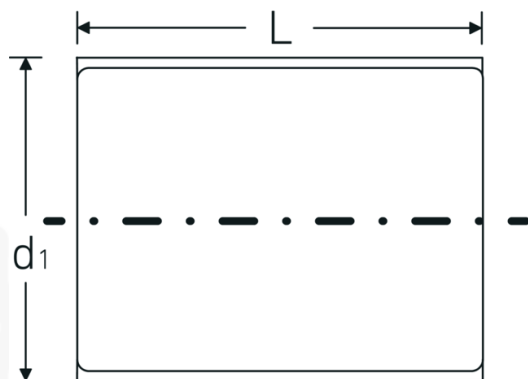

## Bocas de llave de vaso VDE 3/8"

12171 VDE

Núm. art. 02380016  
GTIN 4018754253531  
Modelo 12171 VDE-16

**Designación.** 3/8 " Juego de bocas de llave de vaso VDE SW 16mm Long.49mm

**Descripción.**

- HPQ®-Acero de altas características, cromado
- aislamiento VDE hasta 1000 V
- DIN EN 60900
- #T; AC/1000 V

## Dibujo técnico.

## Atributos técnicos.

Perfil de salida	doble hexágono AS-drive
Accionamiento cuadrado interior (pulgadas)	3/8 "
d1	26,7 mm
DIN	DIN EN 60900
Longitud mm (L)	49 mm
Anchura de los planos [mm]	16 mm

## Datos logísticos.

Profundidad mm (IFS)	48
Anchura mm (IFS)	26
Altura mm (IFS)	26
Longitud (empaquetada, mm)	60
Anchura (empaquetada, mm)	35
Altura en pulgadas	35
Volumen (envasado, dm3)	0.0735 dm3
Núm. art.	02380016
Peso (bruto, kg)	0,055
Peso PAP (kg)	0,000
Peso PVC (kg)	0,002
GTIN	4018754253531
País de origen	GERMANY
Región de origen	Nordrhein-Westfalen
RAEE/Ley eléctrica	nicht ear-pflichtig
Arancel de aduanas núm.	82042000
Norma de embalaje	1
Peso	48 g