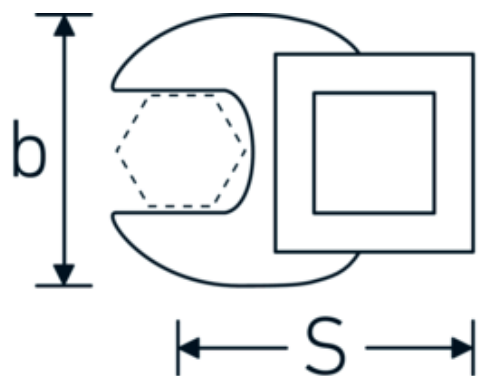

Chiavi CROW-FOOT

540a

Nr. art **02500042**
GTIN **4018754004683**
Modello **540 A 13/16**

Designazione. 3/8 " Chiave CROW-FOOT Mis. 13/16" Lar.42,3mm

Descrizione.

- Chrome-Alloy-Steel, cromate
- Attenzione! Modifica il valore impostato sulla chiave dinamometrica <!-- (vedi indicazioni pag. [170524]) -->

Disegno tecnico.

Attributi tecnici.

a	6,3 mm
Azionamento quadrato interno (pollici)	3/8 "
Larghezza mm (b)	38 mm
Lunghezza mm (L)	42,3 mm
S	24 mm

Dati logistici.

Profondità mm (IFS)	42
Larghezza mm (IFS)	38
Altezza mm (IFS)	18
Lunghezza (imballata, mm)	42
Larghezza (imballata, mm)	38
Altezza (imballata, mm)	18

Larghezza tra le piastre
[pollici] 13/16 "

Volume (imballato, dm3) 0.028728 dm3

N° Art. 02500042

Peso (lordo, kg) 0,059

Peso PAP (kg) 0,000

Peso PVC (kg) 0,002

GTIN 4018754004683

Paese di origine GERMANY