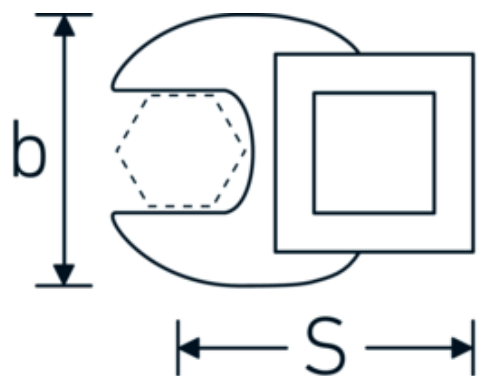

Clé CROW-FOOT, métrique

540a

Réf. n° 02500036
GTIN 4018754004652
Modèle 540 A 5/8

Désignation.

3/8 " Clé CROW-FOOT Taille 5/8" Lg.37,7mm

Caractéristiques.

- Chrome-Alloy-Steel, chromées
- Attention! Modification des valeurs de réglage de la clé dynamométrique en fonction des variations de la cote "S" <!-- (voir remarque page [170524]) -->

Dessin technique.

Attributs techniques.

a	6,3 mm
Carré d'entraînement intérieur (pouces)	3/8 "
Largeur mm (b)	30 mm
Longueur mm (L)	37,7 mm
S	20,4 mm

Données logistiques.

Profondeur mm (IFS)	38
Largeur	30
Hauteur mm (IFS)	16
Longueur (emballé, mm)	38
Largeur (emballé, mm)	30
Hauteur (emballé, mm)	16

02500070	540 A 1 7/8	3/8 " Clé CROW-FOOT Taille 1 7/8" Lg.72mm	4018754004829
02500072	540 A 2	3/8 " Clé CROW-FOOT Taille 2" Lg.75mm	4018754004836
02500074	540 A 2 1/8	3/8 " Clé CROW-FOOT Taille 2 1/8" Lg.75,6mm	4018754173648
02500076	540 A 2 1/4	3/8 " Clé CROW-FOOT Taille 2 1/4" Lg.80,5mm	4018754173655
03500078	540 A 2 3/8	1/2 " Clé CROW-FOOT Taille 2 3/8" Lg.81,5mm	4018754121366