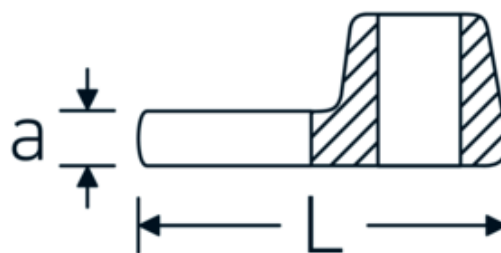

Dessin technique.

Attributs techniques.

a	6,3 mm
Carré d'entraînement intérieur (pouces)	3/8 "
Largeur mm (b)	30 mm
Longueur mm (L)	37,7 mm
S	20,4 mm

Données logistiques.

Profondeur mm (IFS)	38
Largeur	30
Hauteur mm (IFS)	16
Longueur (emballé, mm)	38
Largeur (emballé, mm)	30
Hauteur (emballé, mm)	16