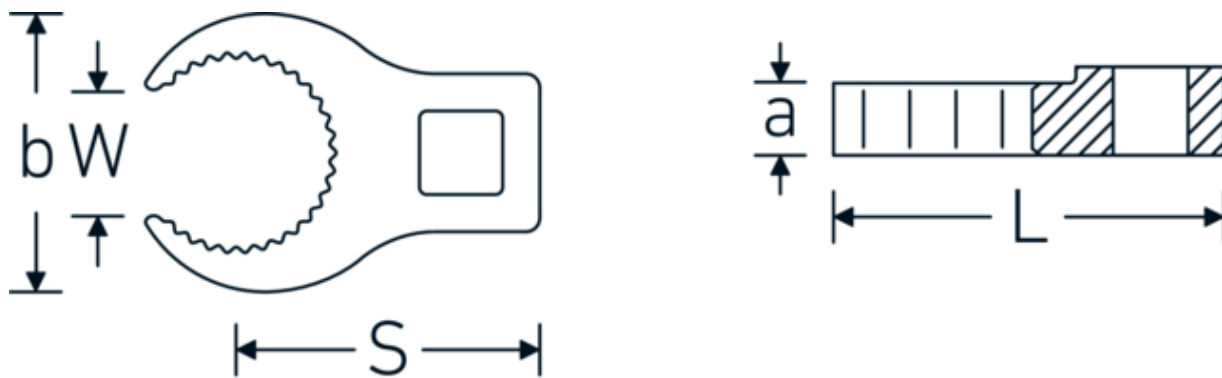

CROW-RING sleutel, metrisch

440S MJ

Artikelnr. 02211022
GTIN 4018754179749
Model 440S MJ 22

Aanwijzing.

3/8 " Kruissleutel MJ22 Buitenpijp d. DN14mm Aandrijving 3/8 " L.48,4mm

Eigenschappen.

- HPQ®-high performance staal, verchroomd
- vervangt nr. 440 MJ
- EN 4108
- voor leidingverbindingen met rechte cilindrische spiraalvormige vertanding
- Opgelet! Veranderde instelwaarden van de momentsleutel <!-- (zie aanwijzing pag. [170524]) -->

Technische tekening.

Technische kenmerken.

a	9 mm
Aandrijving vierkant binnen (inch)	3/8 "
Breedte mm (b)	37 mm
Lengte mm (L)	48,4 mm
Moer schroefdraad	MJ22
Buisdiameter buiten (mm)	DN14 mm
S	27 mm
W	17,5 mm

Logistieke gegevens.

Diepte mm (IFS)	60
Breedte mm (IFS)	70
Hoogte mm (IFS)	15
Lengte (verpakt, mm)	60
Breedte (verpakt, mm)	70
Hoogte (verpakt, mm)	15
Volume (verpakt, dm ³)	0.063 dm ³
Artikelnr.	02211022
Gewicht (bruto, KG)	0,054
Gewicht PAP (KG)	0,000
Gewicht PVC (KG)	0,003
GTIN	4018754179749
Land van oorsprong	GERMANY
Regio van oorsprong	Nordrhein-Westfalen
WEEE/ElektroG	nicht ear-pflichtig
Douanetarief nr.	82042000
Verpakkingsstandaard	1
Gewicht (g)	54 g

Varianten.

Artikelnr.	Modelnr. (ERP)	Beschrijving	GTIN
01211010	440S MJ 10	1/4 " Kruissleutel MJ10 Buitenpijp d. DN04mm Aandrijving 1/4 " L.31,9mm	4018754179695
01211014	440S MJ 14	1/4 " Kruissleutel MJ14 Buitenpijp d. DN06mm Aandrijving 1/4 " L.36,5mm	4018754179701