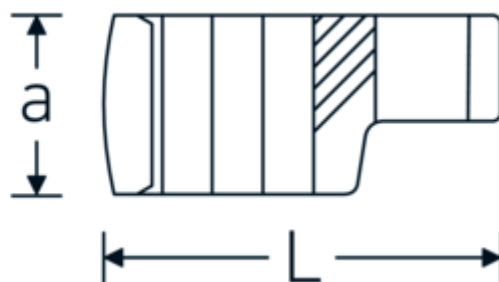

Chiavi CROW-RING

440a

Nr. art **03490078**
GTIN **4018754008575**
Modello **440 A 2 3/8**

Designazione.

1/2 " Chiave CROW-RING Mis. 2 3/8" Lar.95,2mm

Descrizione.

- Chrome-Alloy-Steel, cromate
- Attenzione! Modifica il valore impostato sulla chiave dinamometrica <!-- (vedi indicazioni pag. [170524]) -->

Disegno tecnico.

Attributi tecnici.

a	30,5 mm
Azionamento quadrato interno (pollici)	1/2 "
Larghezza mm (b)	83 mm
Lunghezza mm (L)	95,2 mm
S	50,2 mm
Larghezza tra le piastre [pollici]	2 3/8 "

Dati logistici.

Profondità mm (IFS)	96
Larghezza mm (IFS)	83
Altezza mm (IFS)	31
Lunghezza (imballata, mm)	96
Larghezza (imballata, mm)	83
Altezza (imballata, mm)	31

W	46 mm	Volume (imballato, dm3)	0.247008 dm3
		N° Art.	03490078
		Peso (lordo, kg)	0,385
		Peso PAP (kg)	0,000
		Peso PVC (kg)	0,005
		GTIN	4018754008575
		Paese di origine	GERMANY
		Regione di origine	Nordrhein-Westfalen
		RAEE/Legge sull'elettricità	nicht ear-pflichtig
		N. tariffa doganale	82042000
		Standard di imballaggio	1
		Peso [mm]	385 g