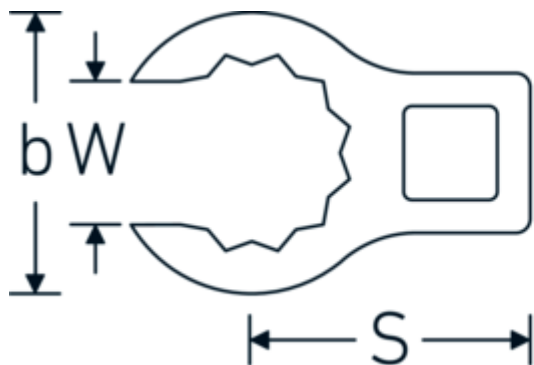

Chiavi CROW-RING

440a

Nr. art **03490078**
GTIN **4018754008575**
Modello **440 A 2 3/8**

Designazione.

1/2 " Chiave CROW-RING Mis. 2 3/8" Lar.95,2mm

Descrizione.

- Chrome-Alloy-Steel, cromate
- Attenzione! Modifica il valore impostato sulla chiave dinamometrica <!-- (vedi indicazioni pag. [170524]) -->

Disegno tecnico.

Attributi tecnici.

a	30,5 mm
Azionamento quadrato interno (pollici)	1/2 "
Larghezza mm (b)	83 mm
Lunghezza mm (L)	95,2 mm
S	50,2 mm
Larghezza tra le piastre [pollici]	2 3/8 "

Dati logistici.

Profondità mm (IFS)	96
Larghezza mm (IFS)	83
Altezza mm (IFS)	31
Lunghezza (imballata, mm)	96
Larghezza (imballata, mm)	83
Altezza (imballata, mm)	31

W	46 mm	Volume (imballato, dm3)	0.247008 dm3
		N° Art.	03490078
		Peso (lordo, kg)	0,385
		Peso PAP (kg)	0,000
		Peso PVC (kg)	0,005
		GTIN	4018754008575
		Paese di origine	GERMANY
		Regione di origine	Nordrhein-Westfalen
		RAEE/Legge sull'elettricità	nicht ear-pflichtig
		N. tariffa doganale	82042000
		Standard di imballaggio	1
		Peso [mm]	385 g