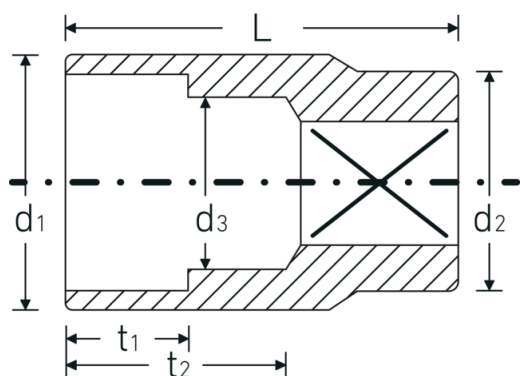

## Steckschlüsseinsätze 1/2", metrisch

50

Art.-Nr. 03010032

GTIN 4018754005390

Modell 50 32

### Bezeichnung.

1/2 " Steckschlüsseinsatz SW 32mm L.47mm

### Eigenschaften.

- Doppelsechskant mit AS-Drive-Profil
- 1/2" Innenvierkant-Antrieb
- HPQ® Hochleistungsstahl, verchromt
- DIN 3124 / ISO 2725-1 / DIN EN 3709 / ASME B 107.5 M

## Technische Attribute.

Abtriebsprofil	Doppelsechskant AS-Drive®
Antriebsvierkant innen (Zoll)	1/2 "
d1	42,2 mm
d2	28 mm