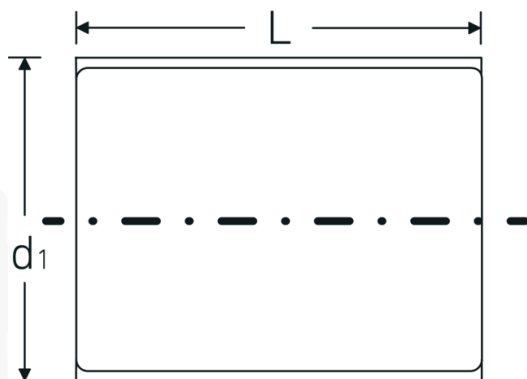

### 12179 VDE

Product no. 03370013  
GTIN 4018754253777  
Model 12179 VDE-13

**Label.** 1/2 " VDE socket Spanner size 13mm L.56mm

- Features.**
- HPQ® heavy-duty steel, chrome-plated
  - VDE insulated up to 1000 V
  - DIN EN 60900
  - Protective insulation according to IEC 900 - AC/1000 V AC/1000 V
  - Double hexagon AS-drive

## Technical Drawing.

## Technical Attributes.

<b>Drive profile</b>	bi-hex AS-Drive®
<b>Internal square drive (inch)</b>	1/2 "
<b>d1</b>	23,3 mm
<b>DIN</b>	DIN EN 60900
<b>Length mm (L)</b>	56 mm
<b>Width across flats [mm]</b>	13 mm

## Logistics data.

<b>Depth mm (IFS)</b>	55
<b>Width mm (IFS)</b>	28
<b>Height mm (IFS)</b>	28
<b>Length (packed, mm)</b>	75
<b>Width (packed, mm)</b>	35
<b>Height (packed, mm)</b>	35
<b>Volume (packed, dm3)</b>	0.091875 dm3
<b>Art. no.</b>	03370013
<b>Weight (gross, kg)</b>	0,080
<b>Weight PAP (kg)</b>	0,000
<b>Weight PVC (kg)</b>	0,002
<b>GTIN</b>	4018754253777
<b>Country of origin</b>	GERMANY
<b>Region of origin</b>	Nordrhein-Westfalen
<b>WEEE/ElektroG</b>	nicht ear-pflichtig
<b>Customs tariff no.</b>	82042000
<b>Packing standard</b>	1
<b>Weight</b>	64 g