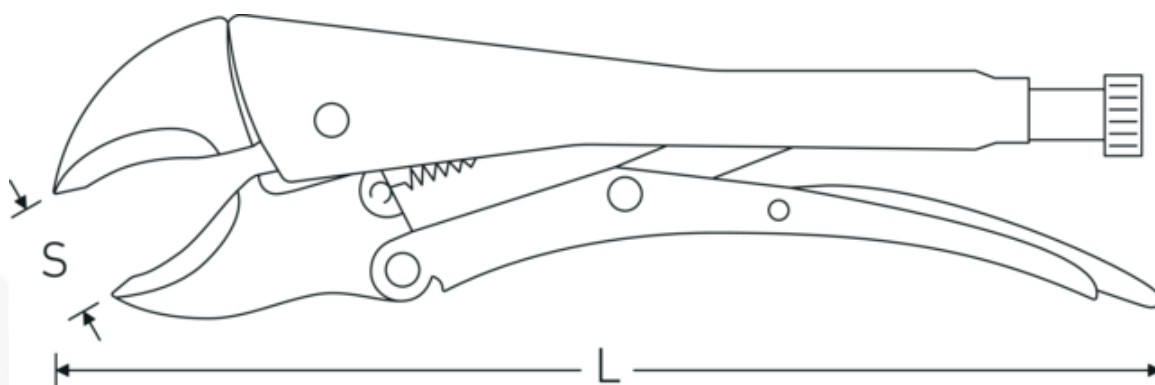

Szczypce zaciskowe

6564

Art. nr 65642300
GTIN 4018754038152
Modelka 6564 Gripzange 300mm

Oznaczenie. Szczypce zaciskowe Dł.300mm Głowica jasny nikiel Wielkość jasny nikiel

Właściwości.

- kute szczęki półokrągłe
- dźwignia zwalniająca
- obcinak do drutu, stal chromowo-wanadowa

Zalety.

z kutymi, półokrągłymi szczękami

Rysunek techniczny.

Atrybuty techniczne.

Wielkość jasny nikiel

Dane logistyczne.

Głębokość mm (IFS) 294

| | | | |
|-----------------------|--------------|--|--------------------------|
| Głowica | jasny nikiel | Szerokość mm (IFS) | 79 |
| Długość mm (L) | 300 mm | Wysokość mm (IFS) | 21 |
| S | 65 mm | Długość (w opakowaniu, mm) | 298 |
| | | Szerokość (w opakowaniu, mm) | 79 |
| | | Wysokość (w opakowaniu, mm) | 26 |
| | | Objętość (w opakowaniu, dm³) | 0.612092 dm ³ |
| | | Art. nr | 65642300 |
| | | Waga (brutto, kg) | 0,977 |
| | | Waga PAP (kg) | 0,000 |
| | | Waga PVC (kg) | 0,004 |
| | | GTIN | 4018754038152 |
| | | Kraj pochodzenia | GERMANY |
| | | Region pochodzenia | Nordrhein-Westfalen |
| | | WEEE/ElektroG | nicht ear-pflichtig |
| | | Nr taryfy celnej | 82032000 |
| | | Standard pakowania | 1 |
| | | Waga (g) | 977 g |

Variants.

| Art. nr | Nr modelu (ERP) | Oznaczenie | GTIN |
|----------|----------------------|--|---------------|
| 65642145 | 6564 Gripzange 145mm | Szczypce zaciskowe Dł.145mm Głowica jasny nikiel Wielkość jasny nikiel | 4018754142200 |
| 65642175 | 6564 Gripzange 175mm | Szczypce zaciskowe Dł.175mm Głowica jasny nikiel Wielkość jasny nikiel | 4018754038138 |
| 65642250 | 6564 Gripzange 250mm | Szczypce zaciskowe Dł.250mm Głowica jasny nikiel Wielkość jasny nikiel | 4018754038145 |
| 65642300 | 6564 Gripzange 300mm | Szczypce zaciskowe Dł.300mm Głowica jasny nikiel Wielkość jasny nikiel | 4018754038152 |