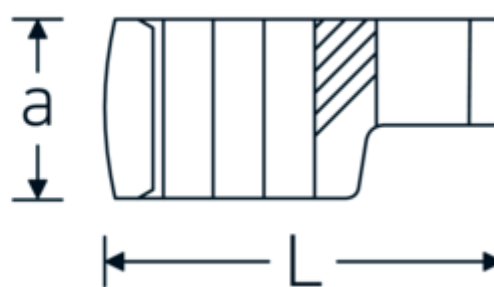

Klucz pazurowy oczkowy otwarty CROW-RING

440

Art. nr 01190014
GTIN 4018754000753
Modelka 440 14

Oznaczenie. 1/4 " Klucz CROW-FOOT Rozmiar 14mm Dł.31,7mm

Właściwości.

- stal stopowa chromowa, chromowane
- Uwaga! Zmienione wartości nastawcze w kluczu dynamometrycznego

Rysunek techniczny.

Atrybuty techniczne.

a	14 mm
Kwadratowy napęd wewnętrzny (cal)	1/4 "
Szerokość mm (b)	22,2 mm
Długość mm (L)	31,7 mm
S	16,4 mm
Szerokość w poprzek płaskowników [mm]	14 mm

Dane logistyczne.

Głębokość mm (IFS)	31
Szerokość mm (IFS)	22
Wysokość mm (IFS)	14
Długość (w opakowaniu, mm)	32
Szerokość (w opakowaniu, mm)	23

W	11,1 mm	Wysokość (w opakowaniu, mm)	15
		Objętość (w opakowaniu, dm³)	0.01104 dm ³
		Art. nr	01190014
		Waga (brutto, kg)	0,023
		Waga PAP (kg)	0,000
		Waga PVC (kg)	0,002
		GTIN	4018754000753
		Kraj pochodzenia	GERMANY
		Region pochodzenia	Nordrhein-Westfalen
		WEEE/ElektroG	nicht ear-pflichtig
		Nr taryfy celnej	82042000
		Standard pakowania	1
		Waga (g)	20 g

Variants.

Art. nr	Nr modelu (ERP)	Oznaczenie	GTIN
01190008	440 8	1/4 " Klucz CROW-FOOT Rozmiar 8mm Dł.23,8mm	4018754149094
01190009	440 9	1/4 " Klucz CROW-FOOT Rozmiar 9mm Dł.28,5mm	4018754140985
01190010	440 10	1/4 " Klucz CROW-FOOT Rozmiar 10mm Dł.28,4mm	4018754000739
01190011	440 11	1/4 " Klucz CROW-FOOT Rozmiar 11mm Dł.28mm	4018754149100
01190012	440 12	1/4 " Klucz CROW-FOOT Rozmiar 12mm Dł.30,8mm	4018754000746
01190013	440 13	1/4 " Klucz CROW-FOOT Rozmiar 13mm Dł.32mm	4018754102099
01190014	440 14	1/4 " Klucz CROW-FOOT Rozmiar 14mm Dł.31,7mm	4018754000753
02190015	440 15	3/8 " Klucz CROW-FOOT Rozmiar 15mm Dł.36,5mm	4018754141029
02190016	440 16	3/8 " Klucz CROW-FOOT Rozmiar 16mm Dł.36,1mm	4018754003389
02190017	440 17	3/8 " Klucz CROW-FOOT Rozmiar 17mm Dł.39,2mm	4018754003396
02190018	440 18	3/8 " Klucz CROW-FOOT Rozmiar 18mm Dł.40,8mm	4018754003402
02190019	440 19	3/8 " Klucz CROW-FOOT Rozmiar 19mm Dł.40,5mm	4018754003419