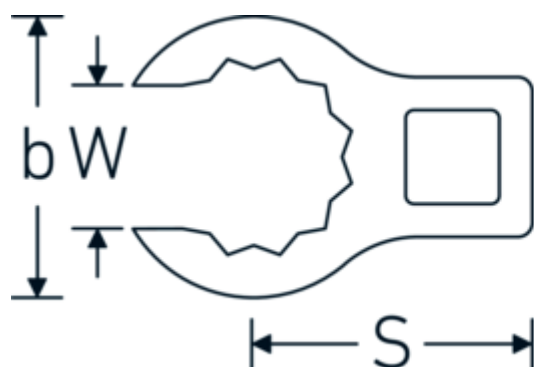

Klucz pazurowy oczkowy otwarty CROW-RING

440

Art. nr 01190014
GTIN 4018754000753
Modelka 440 14

Oznaczenie. 1/4 " Klucz CROW-FOOT Rozmiar 14mm Dł.31,7mm

Właściwości.

- stal stopowa chromowa, chromowane
- Uwaga! Zmienione wartości nastawcze w kluczu dynamometrycznego

Rysunek techniczny.

Atrybuty techniczne.

a	14 mm
Kwadratowy napęd wewnętrzny (cal)	1/4 "
Szerokość mm (b)	22,2 mm
Długość mm (L)	31,7 mm
S	16,4 mm
Szerokość w poprzek płaskowników [mm]	14 mm

Dane logistyczne.

Variants.

Art. nr	Nr modelu (ERP)	Oznaczenie	GTIN
01190008	440 8	1/4 " Klucz CROW-FOOT Rozmiar 8mm Dł.23,8mm	4018754149094
01190009	440 9	1/4 " Klucz CROW-FOOT Rozmiar 9mm Dł.28,5mm	4018754140985
01190010	440 10	1/4 " Klucz CROW-FOOT Rozmiar 10mm Dł.28,4mm	4018754000739
01190011	440 11	1/4 " Klucz CROW-FOOT Rozmiar 11mm Dł.28mm	4018754149100
01190012	440 12	1/4 " Klucz CROW-FOOT Rozmiar 12mm Dł.30,8mm	4018754000746
01190013	440 13	1/4 " Klucz CROW-FOOT Rozmiar 13mm Dł.32mm	4018754102099
01190014	440 14	1/4 " Klucz CROW-FOOT Rozmiar 14mm Dł.31,7mm	4018754000753
02190015	440 15	3/8 " Klucz CROW-FOOT Rozmiar 15mm Dł.36,5mm	4018754141029
02190016	440 16	3/8 " Klucz CROW-FOOT Rozmiar 16mm Dł.36,1mm	4018754003389
02190017	440 17	3/8 " Klucz CROW-FOOT Rozmiar 17mm Dł.39,2mm	4018754003396
02190018	440 18	3/8 " Klucz CROW-FOOT Rozmiar 18mm Dł.40,8mm	4018754003402
02190019	440 19	3/8 " Klucz CROW-FOOT Rozmiar 19mm Dł.40,5mm	4018754003419