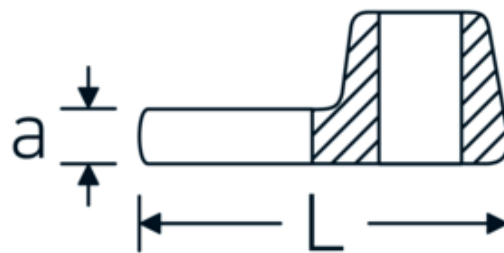

### Aanwijzing.

3/8 " Kraaienpootsleutel Maat 7/8" L.44,5mm

## Technische kenmerken.

a	6,3 mm
Aandrijving vierkant binnen (inch)	3/8 "
Breedte mm (b)	41 mm
Lengte mm (L)	44,5 mm
S	25,8 mm