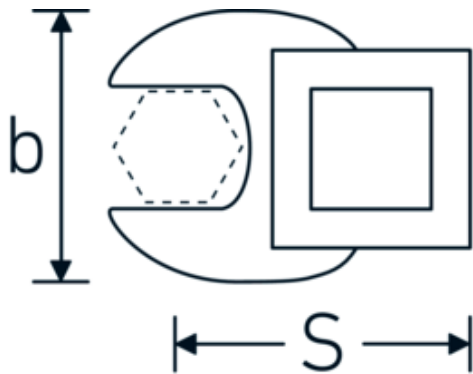

## Kraaiepootsteeksleutels

**540a**

Artikelnr. **02500044**  
GTIN **4018754004690**  
Model **540 A 7/8**

### Aanwijzing.

3/8 " Kraaienpootsleutel Maat 7/8" L.44,5mm

## Technische kenmerken.

a	6,3 mm
Aandrijving vierkant binnen (inch)	3/8 "
Breedte mm (b)	41 mm
Lengte mm (L)	44,5 mm
S	25,8 mm

## Logistieke gegevens.

Diepte mm (IFS)	45
Breedte mm (IFS)	40
Hoogte mm (IFS)	18
Lengte (verpakt, mm)	45
Breedte (verpakt, mm)	40
Hoogte (verpakt, mm)	18

<b>Breedte over vlakken [inch]</b>	7/8 "	<b>Volume (verpakt, dm3)</b>	0.0324 dm3
		<b>Artikelnr.</b>	02500044
		<b>Gewicht (bruto, KG)</b>	0,065
		<b>Gewicht PAP (KG)</b>	0,000
		<b>Gewicht PVC (KG)</b>	0,002
		<b>GTIN</b>	4018754004690
		<b>Land van oorsprong</b>	GERMANY
		<b>Regio van oorsprong</b>	Nordrhein-Westfalen
		<b>WEEE/ElektroG</b>	nicht ear-pflichtig
		<b>Douanetarief nr.</b>	82042000
		<b>Verpakkingsstandaard</b>	1
		<b>Gewicht (g)</b>	65 g