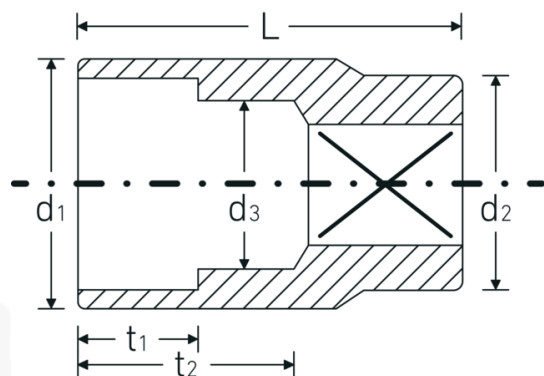

Dibujo técnico.

Atributos técnicos.

Perfil de salida AS-drive hexagonal

Datos logísticos.

Profundidad mm (IFS) 29
Anchura mm (IFS) 30