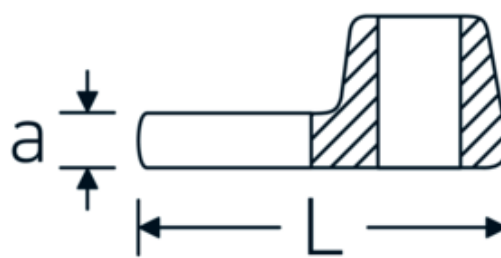

Klucz pazurowy płaski CROW-FOOT

540a

Art. nr **02500066**
 GTIN **4018754004805**
 Modelka **540 A 1 5/8**

Oznaczenie. 3/8 " Klucz CROW-FOOT Rozmiar 1 5/8" Dł.63mm

Właściwości.

- stal stopowa chromowa, chromowane
- Uwaga! Zmienione wartości nastawcze w kluczu dynamometrycznego

Rysunek techniczny.

Atrybuty techniczne.

a	8 mm
Kwadratowy napęd wewnętrzny (cal)	3/8 "
Szerokość mm (b)	70 mm
Długość mm (L)	63 mm
S	37,3 mm

Dane logistyczne.

Głębokość mm (IFS)	63
Szerokość mm (IFS)	70
Wysokość mm (IFS)	18
Długość (w opakowaniu, mm)	63
Szerokość (w opakowaniu, mm)	70

Variants.

Art. nr	Nr modelu (ERP)	Oznaczenie	GTIN
01500024	540 A 3/8	1/4 " Klucz CROW-FOOT Rozmiar 3/8" Dł.25,5mm	4018754173839
02500028	540 A 7/16	3/8 " Klucz CROW-FOOT Rozmiar 7/16" Dł.32mm	4018754004621
02500032	540 A 1/2	3/8 " Klucz CROW-FOOT Rozmiar 1/2" Dł.34,3mm	4018754004638
02500034	540 A 9/16	3/8 " Klucz CROW-FOOT Rozmiar 9/16" Dł.37,7mm	4018754004645
02500036	540 A 5/8	3/8 " Klucz CROW-FOOT Rozmiar 5/8" Dł.37,7mm	4018754004652
02500038	540 A 11/16	3/8 " Klucz CROW-FOOT Rozmiar 11/16" Dł.42,5mm	4018754004669
02500040	540 A 3/4	3/8 " Klucz CROW-FOOT Rozmiar 3/4" Dł.42,5mm	4018754004676
02500042	540 A 13/16	3/8 " Klucz CROW-FOOT Rozmiar 13/16" Dł.42,3mm	4018754004683
02500044	540 A 7/8	3/8 " Klucz CROW-FOOT Rozmiar 7/8" Dł.44,5mm	4018754004690
02500048	540 A 1	3/8 " Klucz CROW-FOOT Rozmiar 1" Dł.47mm	4018754004706
02500050	540 A 1 1/16	3/8 " Klucz CROW-FOOT Rozmiar 1 1/16" Dł.47mm	4018754004713
02500052	540 A 1 1/8	3/8 " Klucz CROW-FOOT Rozmiar 1 1/8" Dł.50mm	4018754004720