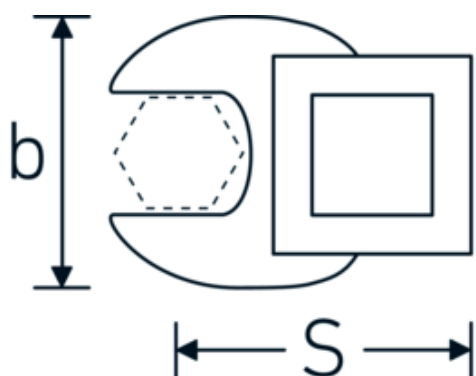

Klucz pazurowy płaski CROW-FOOT

540a

Art. nr **02500066**
 GTIN **4018754004805**
 Modelka **540 A 1 5/8**

Oznaczenie. 3/8 " Klucz CROW-FOOT Rozmiar 1 5/8" Dł.63mm

Właściwości.

- stal stopowa chromowa, chromowane
- Uwaga! Zmienione wartości nastawcze w kluczu dynamometrycznego

Rysunek techniczny.

Atrybuty techniczne.

a	8 mm
Kwadratowy napęd wewnętrzny (cal)	3/8 "
Szerokość mm (b)	70 mm
Długość mm (L)	63 mm
S	37,3 mm

Dane logistyczne.

Głębokość mm (IFS)	63
Szerokość mm (IFS)	70
Wysokość mm (IFS)	18
Długość (w opakowaniu, mm)	63
Szerokość (w opakowaniu, mm)	70

Szerokość w poprzek płaskowników [cal]	1 5/8 "	Wysokość (w opakowaniu, mm)	18
		Objętość (w opakowaniu, dm³)	0.07938 dm ³
		Art. nr	02500066
		Waga (brutto, kg)	0,140
		Waga PAP (kg)	0,000
		Waga PVC (kg)	0,003
		GTIN	4018754004805
		Kraj pochodzenia	GERMANY
		Region pochodzenia	Nordrhein-Westfalen
		WEEE/ElektroG	nicht ear-pflichtig
		Nr taryfy celnej	82042000
		Standard pakowania	1
		Waga (g)	140 g

Variants.

Art. nr	Nr modelu (ERP)	Oznaczenie	GTIN
01500024	540 A 3/8	1/4 " Klucz CROW-FOOT Rozmiar 3/8" Dł.25,5mm	4018754173839
02500028	540 A 7/16	3/8 " Klucz CROW-FOOT Rozmiar 7/16" Dł.32mm	4018754004621
02500032	540 A 1/2	3/8 " Klucz CROW-FOOT Rozmiar 1/2" Dł.34,3mm	4018754004638
02500034	540 A 9/16	3/8 " Klucz CROW-FOOT Rozmiar 9/16" Dł.37,7mm	4018754004645
02500036	540 A 5/8	3/8 " Klucz CROW-FOOT Rozmiar 5/8" Dł.37,7mm	4018754004652
02500038	540 A 11/16	3/8 " Klucz CROW-FOOT Rozmiar 11/16" Dł.42,5mm	4018754004669
02500040	540 A 3/4	3/8 " Klucz CROW-FOOT Rozmiar 3/4" Dł.42,5mm	4018754004676
02500042	540 A 13/16	3/8 " Klucz CROW-FOOT Rozmiar 13/16" Dł.42,3mm	4018754004683
02500044	540 A 7/8	3/8 " Klucz CROW-FOOT Rozmiar 7/8" Dł.44,5mm	4018754004690
02500048	540 A 1	3/8 " Klucz CROW-FOOT Rozmiar 1" Dł.47mm	4018754004706
02500050	540 A 1 1/16	3/8 " Klucz CROW-FOOT Rozmiar 1 1/16" Dł.47mm	4018754004713
02500052	540 A 1 1/8	3/8 " Klucz CROW-FOOT Rozmiar 1 1/8" Dł.50mm	4018754004720