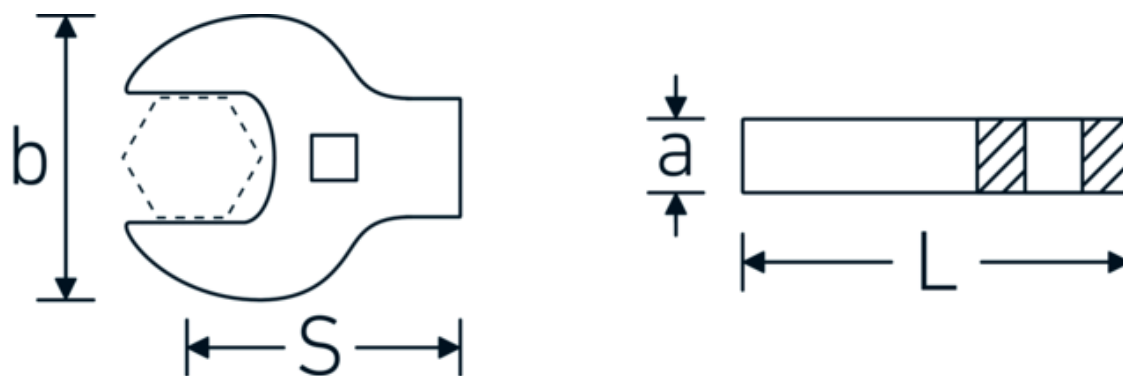

Llaves de boca tipo CROW-FOOT heavy-duty

540a HD

Núm. art. **02501058**

GTIN **4018754285754**

Modelo **540A HD SW 1.5/16**

Designación.

3/8 " Llave de pata de gallo, alta resistencia SW 1 5/16" Long.63mm

Descripción.

- para cargas especialmente elevadas, p. ej., uniones a rosca de acero inoxidable
- máximo aprovechamiento de la llave de boca en combinación con carracas estándar
- cromadas
- suministro sin carraca
- ¡atención! Valores de regulación modificados en la llave dinamométrica

Ventajas.

para cargas especialmente elevadas, por ejemplo, conexiones roscadas de acero inoxidable

Dibujo técnico.

Atributos técnicos.

a	11 mm
Accionamiento cuadrado interior (pulgadas)	3/8 "
Anchura mm (b)	56 mm
Longitud mm (L)	63 mm
S	27,9 mm
Anchura de los planos [pulgadas]	1 5/16 "

Datos logísticos.

Profundidad mm (IFS)	60
Anchura mm (IFS)	55
Altura mm (IFS)	10
Longitud (empaquetada, mm)	70
Anchura (empaquetada, mm)	60
Altura en pulgadas	10
Volumen (envasado, dm3)	0.042 dm3
Núm. art.	02501058
Peso (bruto, kg)	0,158
Peso PAP (kg)	0,000
Peso PVC (kg)	0,002
GTIN	4018754285754
País de origen	GERMANY
Región de origen	Nordrhein-Westfalen
RAEE/Ley eléctrica	nicht ear-pflichtig
Arancel de aduanas núm.	82042000
Norma de embalaje	1
Peso	156 g