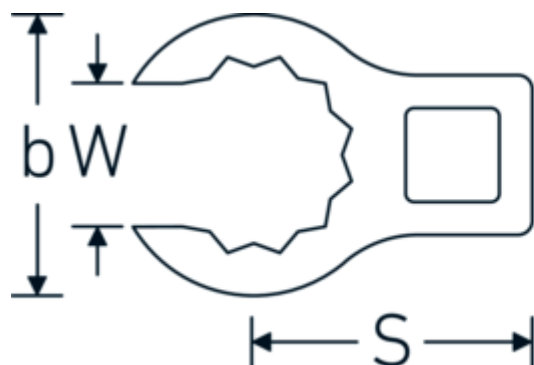

Dibujo técnico.

Atributos técnicos.

a	22,5 mm
Accionamiento cuadrado interior (pulgadas)	1/2 "
Anchura mm (b)	48 mm
Longitud mm (L)	62,3 mm
S	32,5 mm
Anchura de los planos [pulgadas]	1 5/16 "

Datos logísticos.

Profundidad mm (IFS)	62
Anchura mm (IFS)	48
Altura mm (IFS)	23
Longitud (empaquetada, mm)	62
Anchura (empaquetada, mm)	48
Altura en pulgadas	23
Volumen (envasado, dm3)	0.068448 dm3