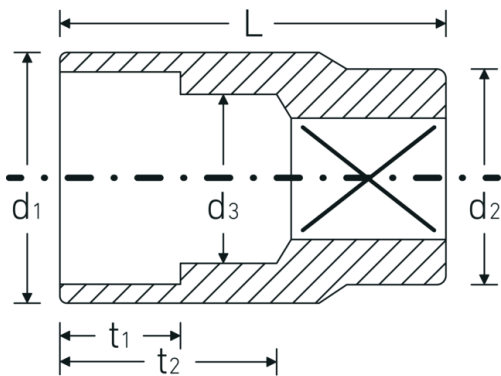

## Steckschlüsseinsätze 3/8", zöllig

45a

Art.-Nr. 02410042

GTIN 4018754004294

Modell 45 A 13/16

**Bezeichnung.** 3/8 " Steckschlüsseinsatz SW 13/16" L.34mm

**Eigenschaften.**

- Doppelsechskant mit AS-Drive-Profil
- 3/8" Innenvierkant-Antrieb
- HPQ® Hochleistungsstahl, verchromt
- ASME B 107.1 / Fed. Spec. GGG-W-641 / SAE AS 954-E (Prüfwerte)

## Technische Zeichnung.

## Technische Attribute.

Abtriebsprofil	Doppelsechskant AS-Drive®
Antriebsvierkant innen (Zoll)	3/8 "
d1	27,2 mm
d2	20,5 mm

## Logistikdaten.

Tiefe mm (IFS)	29
Breite mm (IFS)	28
Höhe mm (IFS)	28
Länge (verpackt, mm)	141
Breite (verpackt, mm)	29

<b>d3</b>	19,4 mm
<b>Länge mm (L)</b>	34 mm
<b>Schlüsselweite [Zoll]</b>	13/16 "
<b>t1</b>	16,5 mm
<b>t2</b>	20,5 mm