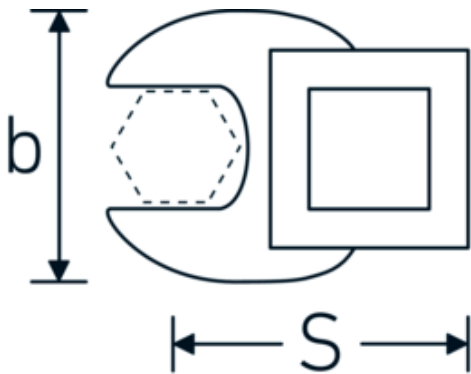

CROW-FOOT-nøgle, metrisk

540

Art. nr. 02200028
GTIN 4018754148806
Model 540 28

Betegnelse. 3/8 " CROW-FOOT-nøgle Størrelse 28mm L.50mm

Egenskaber.

- Chrome-Alloy-Steel, forkromet
- BEMÆRK! Ændrede indstillingsværdier på momentnøglen <!-- (se note side [170524]) -->

Teknisk tegning.

Tekniske egenskaber.

a	8 mm
Firkantet drev indvendigt (tommer)	3/8 "
Bredde mm (b)	50 mm
Længde mm (L)	50 mm
S	29,2 mm

Logistiske data.

Dybde mm (IFS)	47
Bredde mm (IFS)	45
Højde mm (IFS)	18
Længde (pakket, mm)	47
Bredde (pakket, mm)	45
Højde (pakket, mm)	18

Bredde på tværs af flader [mm] 28 mm

Volumen (pakket, dm ³)	0.03807 dm ³
Art. nr.	02200028
Vægt (brutto, kg)	0,078
Vægt PAP (kg)	0,000
Vægt PVC (kg)	0,004
GTIN	4018754148806
Oprindelsesland	GERMANY
Oprindelsesregion	Nordrhein-Westfalen
WEEE/ElektroG	nicht ear-pflichtig
Toldtarif nr.	82042000
Standard for pakning	1
Vægt (g)	78 g

Varianter.

Art. nr.	Model nr. (ERP)	Betegnelse	GTIN
01200008	540 8	1/4 " CROW-FOOT-nøgle Størrelse 8mm L.25,5mm	4018754149117
01200009	540 9	1/4 " CROW-FOOT-nøgle Størrelse 9mm L.25,5mm	4018754149124
01200010	540 10	1/4 " CROW-FOOT-nøgle Størrelse 10mm L.25,5mm	4018754149131
02200011	540 11	3/8 " CROW-FOOT-nøgle Størrelse 11mm L.32mm	4018754149414
02200012	540 12	3/8 " CROW-FOOT-nøgle Størrelse 12mm L.34,3mm	4018754003495
02200013	540 13	3/8 " CROW-FOOT-nøgle Størrelse 13mm L.34,3mm	4018754003501
02200014	540 14	3/8 " CROW-FOOT-nøgle Størrelse 14mm L.37,7mm	4018754003518
02200015	540 15	3/8 " CROW-FOOT-nøgle Størrelse 15mm L.37,7mm	4018754003525
02200016	540 16	3/8 " CROW-FOOT-nøgle Størrelse 16mm L.37,7mm	4018754003532
02200017	540 17	3/8 " CROW-FOOT-nøgle Størrelse 17mm L.42,5mm	4018754003549
02200018	540 18	3/8 " CROW-FOOT-nøgle Størrelse 18mm L.42,5mm	4018754003556
02200019	540 19	3/8 " CROW-FOOT-nøgle Størrelse 19mm L.42,5mm	4018754003563
02200020	540 20	3/8 " CROW-FOOT-nøgle Størrelse 20mm L.42,4mm	4018754141067
02200021	540 21	3/8 " CROW-FOOT-nøgle Størrelse 21mm L.44,5mm	4018754003570