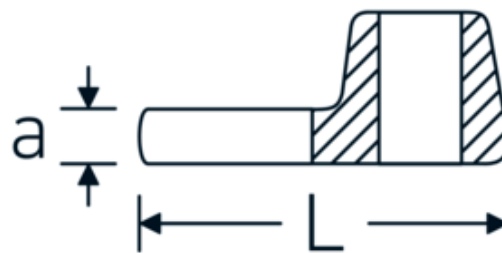

CROW-FOOT-nøgle, metrisk

540

Art. nr. 02200028
GTIN 4018754148806
Model 540 28

Betegnelse. 3/8 " CROW-FOOT-nøgle Størrelse 28mm L.50mm

Egenskaber.

- Chrome-Alloy-Steel, forkromet
- BEMÆRK! Ændrede indstillingsværdier på momentnøglen <!-- (se note side [170524]) -->

Teknisk tegning.

Tekniske egenskaber.

a	8 mm
Firkantet drev indvendigt (tommer)	3/8 "
Bredde mm (b)	50 mm
Længde mm (L)	50 mm
S	29,2 mm

Logistiske data.

Dybde mm (IFS)	47
Bredde mm (IFS)	45
Højde mm (IFS)	18
Længde (pakket, mm)	47
Bredde (pakket, mm)	45
Højde (pakket, mm)	18

Varianter.

Art. nr.	Model nr. (ERP)	Betegnelse	GTIN
01200008	540 8	1/4 " CROW-FOOT-nøgle Størrelse 8mm L.25,5mm	4018754149117
01200009	540 9	1/4 " CROW-FOOT-nøgle Størrelse 9mm L.25,5mm	4018754149124
01200010	540 10	1/4 " CROW-FOOT-nøgle Størrelse 10mm L.25,5mm	4018754149131
02200011	540 11	3/8 " CROW-FOOT-nøgle Størrelse 11mm L.32mm	4018754149414
02200012	540 12	3/8 " CROW-FOOT-nøgle Størrelse 12mm L.34,3mm	4018754003495
02200013	540 13	3/8 " CROW-FOOT-nøgle Størrelse 13mm L.34,3mm	4018754003501
02200014	540 14	3/8 " CROW-FOOT-nøgle Størrelse 14mm L.37,7mm	4018754003518
02200015	540 15	3/8 " CROW-FOOT-nøgle Størrelse 15mm L.37,7mm	4018754003525
02200016	540 16	3/8 " CROW-FOOT-nøgle Størrelse 16mm L.37,7mm	4018754003532
02200017	540 17	3/8 " CROW-FOOT-nøgle Størrelse 17mm L.42,5mm	4018754003549
02200018	540 18	3/8 " CROW-FOOT-nøgle Størrelse 18mm L.42,5mm	4018754003556
02200019	540 19	3/8 " CROW-FOOT-nøgle Størrelse 19mm L.42,5mm	4018754003563
02200020	540 20	3/8 " CROW-FOOT-nøgle Størrelse 20mm L.42,4mm	4018754141067
02200021	540 21	3/8 " CROW-FOOT-nøgle Størrelse 21mm L.44,5mm	4018754003570