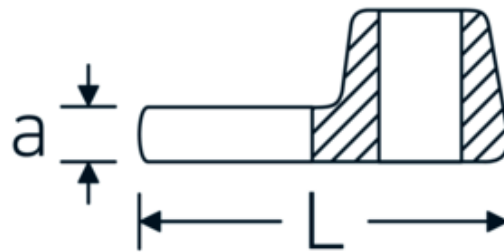

Crowfoot-Schlüssel, metrisch

540

Art.-Nr. 02200034

GTIN 4018754141098

Modell 540 34

Bezeichnung. 3/8 " Crowfoot-Schlüssel SW 34mm L.54,5mm

Eigenschaften. • Chrome Alloy Steel, verchromt

Technische Zeichnung.

Technische Attribute.

a	8 mm
Antriebsvierkant innen (Zoll)	3/8 "
Breite mm (b)	60 mm
Länge mm (L)	54,5 mm
S	31,6 mm
Schlüsselweite [mm]	34 mm

Logistikdaten.

Tiefe mm (IFS)	70
Breite mm (IFS)	70
Höhe mm (IFS)	19
Länge (verpackt, mm)	70
Breite (verpackt, mm)	70
Höhe (verpackt, mm)	19
Volumen (verpackt, dm ³)	0.0931 dm ³