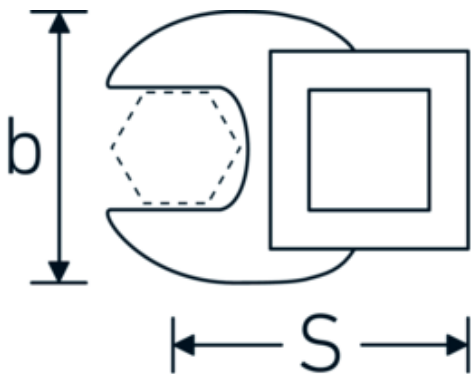

Crowfoot-Schlüssel, metrisch

540

Art.-Nr. 02200034

GTIN 4018754141098

Modell 540 34

Bezeichnung. 3/8 " Crowfoot-Schlüssel SW 34mm L.54,5mm

Eigenschaften. • Chrome Alloy Steel, verchromt

Technische Zeichnung.

Technische Attribute.

a	8 mm
Antriebsvierkant innen (Zoll)	3/8 "
Breite mm (b)	60 mm
Länge mm (L)	54,5 mm
S	31,6 mm
Schlüsselweite [mm]	34 mm

Logistikdaten.

Tiefe mm (IFS)	70
Breite mm (IFS)	70
Höhe mm (IFS)	19
Länge (verpackt, mm)	70
Breite (verpackt, mm)	70
Höhe (verpackt, mm)	19
Volumen (verpackt, dm ³)	0.0931 dm ³