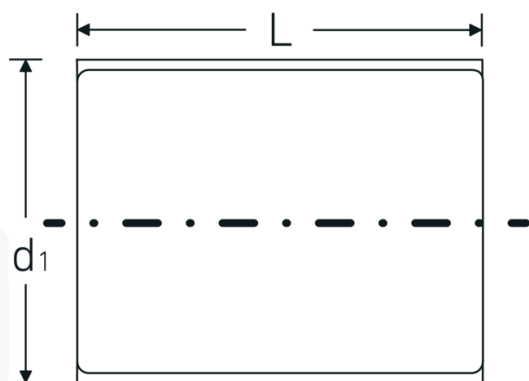

Bocas de llave de vaso VDE 1/2"

12179 VDE

Núm. art. 03370017
GTIN 4018754253791
Modelo 12179 VDE-17

Designación. 1/2 " Juego de bocas de llave de vaso VDE SW 17mm Long.56mm

Descripción.

- HPQ®-Acero de altas características, cromado
- aislamiento VDE hasta 1000 V
- DIN EN 60900
- #T; AC/1000 V

Ventajas.

Acero de alta calidad HPQ®, cromado

Dibujo técnico.

Atributos técnicos.

Perfil de salida	doble hexágono AS-drive
Accionamiento cuadrado interior (pulgadas)	1/2 "
d1	29 mm
DIN	DIN EN 60900
Longitud mm (L)	56 mm
Anchura de los planos [mm]	17 mm

Datos logísticos.

Profundidad mm (IFS)	55
Anchura mm (IFS)	29
Altura mm (IFS)	29
Longitud (empaquetada, mm)	75
Anchura (empaquetada, mm)	35
Altura en pulgadas	35
Volumen (envasado, dm3)	0.091875 dm3
Núm. art.	03370017
Peso (bruto, kg)	0,085
Peso PAP (kg)	0,000
Peso PVC (kg)	0,002
GTIN	4018754253791
País de origen	GERMANY
Región de origen	Nordrhein-Westfalen
RAEE/Ley eléctrica	nicht ear-pflichtig
Arancel de aduanas núm.	82042000
Norma de embalaje	1
Peso	82 g

Variantes.

Núm. art.	Núm. de modelo (ERP)	Designación	GTIN
03370010	12179 VDE-10	1/2 " Juego de bocas de llave de vaso VDE SW 10mm Long.56mm	4018754253746
03370011	12179 VDE-11	1/2 " Juego de bocas de llave de vaso VDE SW 11mm Long.56mm	4018754253753
03370012	12179 VDE-12	1/2 " Juego de bocas de llave de vaso VDE SW 12mm Long.56mm	4018754253760
03370013	12179 VDE-13	1/2 " Juego de bocas de llave de vaso VDE SW 13mm Long.56mm	4018754253777
03370014	12179 VDE-14	1/2 " Juego de bocas de llave de vaso VDE SW 14mm Long.56mm	4018754253784
03370017	12179 VDE-17	1/2 " Juego de bocas de llave de vaso VDE SW 17mm Long.56mm	4018754253791
03370019	12179 VDE-19	1/2 " Juego de bocas de llave de vaso VDE SW 19mm Long.56mm	4018754253807
03370022	12179 VDE-22	1/2 " Juego de bocas de llave de vaso VDE SW 22mm Long.60mm	4018754253814