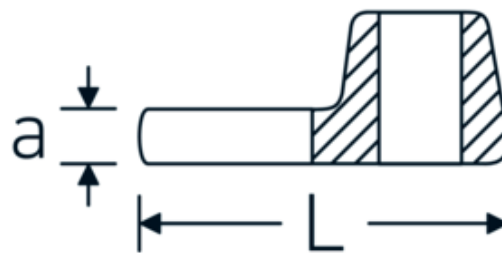

### Aanwijzing.

3/8 " Kraaienpootsleutel Maat 2" L.75mm

### Technische kenmerken.

a	8 mm
Aandrijving vierkant binnen (inch)	3/8 "
Breedte mm (b)	88 mm
Lengte mm (L)	75 mm
S	44,8 mm