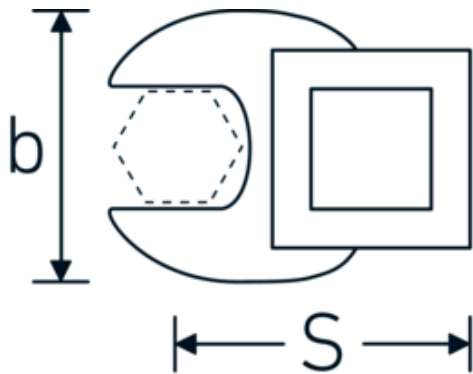

### Aanwijzing.

3/8 " Kraaienpootsleutel Maat 2" L.75mm

### Technische kenmerken.

a	8 mm
Aandrijving vierkant binnen (inch)	3/8 "
Breedte mm (b)	88 mm
Lengte mm (L)	75 mm
S	44,8 mm

### Logistieke gegevens.

Diepte mm (IFS)	75
Breedte mm (IFS)	87
Hoogte mm (IFS)	18
Lengte (verpakt, mm)	75
Breedte (verpakt, mm)	87
Hoogte (verpakt, mm)	18

Breedte over vlakken [inch] 2 "

<b>Volume (verpakt, dm3)</b>	0.11745 dm3
<b>Artikelnr.</b>	02500072
<b>Gewicht (bruto, KG)</b>	0,214
<b>Gewicht PAP (KG)</b>	0,000
<b>Gewicht PVC (KG)</b>	0,006
<b>GTIN</b>	4018754004836
<b>Land van oorsprong</b>	GERMANY
<b>Regio van oorsprong</b>	Nordrhein-Westfalen
<b>WEEE/ElektroG</b>	nicht ear-pflichtig
<b>Douanetarief nr.</b>	82042000
<b>Verpakkingsstandaard</b>	1
<b>Gewicht (g)</b>	214 g