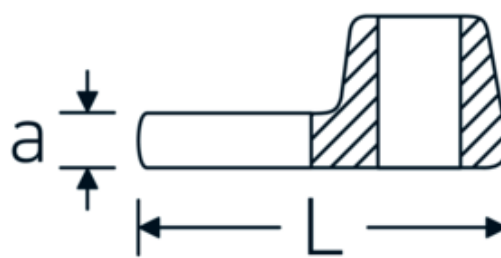

## Llaves de boca tipo CROW-FOOT

**540**

Núm. art. **02200021**  
GTIN **4018754003570**  
Modelo **540 21**

**Designación.** 3/8 " Llave de estrella SW 21mm Long.44,5mm

**Descripción.**

- Chrome-Alloy-Steel, cromadas
- ¡atención! Valores de regulación modificados en la llave dinamométrica

### Dibujo técnico.

## Variantes.

Núm. art.	Núm. de modelo (ERP)	Designación	GTIN
01200008	540 8	1/4 " Llave de estrella SW 8mm Long.25,5mm	4018754149117
01200009	540 9	1/4 " Llave de estrella SW 9mm Long.25,5mm	4018754149124
01200010	540 10	1/4 " Llave de estrella SW 10mm Long.25,5mm	4018754149131
02200011	540 11	3/8 " Llave de estrella SW 11mm Long.32mm	4018754149414
02200012	540 12	3/8 " Llave de estrella SW 12mm Long.34,3mm	4018754003495
02200013	540 13	3/8 " Llave de estrella SW 13mm Long.34,3mm	4018754003501
02200014	540 14	3/8 " Llave de estrella SW 14mm Long.37,7mm	4018754003518
02200015	540 15	3/8 " Llave de estrella SW 15mm Long.37,7mm	4018754003525
02200016	540 16	3/8 " Llave de estrella SW 16mm Long.37,7mm	4018754003532
02200017	540 17	3/8 " Llave de estrella SW 17mm Long.42,5mm	4018754003549
02200018	540 18	3/8 " Llave de estrella SW 18mm Long.42,5mm	4018754003556
02200019	540 19	3/8 " Llave de estrella SW 19mm Long.42,5mm	4018754003563
02200020	540 20	3/8 " Llave de estrella SW 20mm Long.42,4mm	4018754141067
02200021	540 21	3/8 " Llave de estrella SW 21mm Long.44,5mm	4018754003570
02200022	540 22	3/8 " Llave de estrella SW 22mm Long.44,5mm	4018754003587
02200023	540 23	3/8 " Llave de estrella SW 23mm Long.44,5mm	4018754141074
02200024	540 24	3/8 " Llave de estrella SW 24mm Long.44,4mm	4018754003594
02200025	540 25	3/8 " Llave de estrella SW 25mm Long.47mm	4018754141081
02200026	540 26	3/8 " Llave de estrella SW 26mm Long.47mm	4018754149162
02200027	540 27	3/8 " Llave de estrella SW 27mm Long.47mm	4018754149179
02200028	540 28	3/8 " Llave de estrella SW 28mm Long.50mm	4018754148806
02200030	540 30	3/8 " Llave de estrella SW 30mm Long.50mm	4018754149186