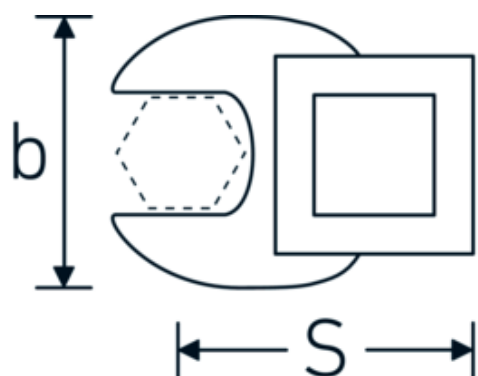

## Llaves de boca tipo CROW-FOOT

**540**

Núm. art. **02200021**  
GTIN **4018754003570**  
Modelo **540 21**

**Designación.** 3/8 " Llave de estrella SW 21mm Long.44,5mm

**Descripción.**

- Chrome-Alloy-Steel, cromadas
- ¡atención! Valores de regulación modificados en la llave dinamométrica

### Dibujo técnico.

### Atributos técnicos.

a	6,3 mm
Accionamiento cuadrado interior (pulgadas)	3/8 "
Anchura mm (b)	41 mm
Longitud mm (L)	44,5 mm
S	23,6 mm
Anchura de los planos [mm]	21 mm