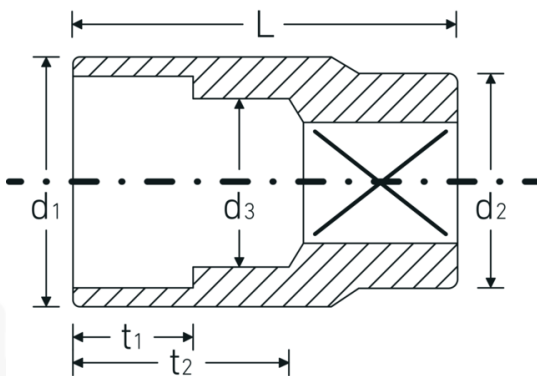

Socket

456

Product no. 02110012
GTIN 4018754002931
Model 456 12

Label. 3/8 " Socket Spanner size 12mm L.28mm

Features.

- DIN 3124/ISO 2725-1, ASME B 107.5M, DIN EN 3709 (test loads)
- HPQ® high performance steel, chrome plated

Advantages.

DIN 3124/ISO 2725-1, ASME B 107.5M, E DIN EN 3709 (test values).

Technical Drawing.

Technical Attributes.

Drive profile hex AS-Drive®
Internal square drive (inch) 3/8 "

Logistics data.

Depth mm (IFS) 25
Width mm (IFS) 18

d1	16,9 mm	Height mm (IFS)	18
d2	17,5 mm	Length (packed, mm)	91
d3	11 mm	Width (packed, mm)	37
DIN	DIN 3124 / ISO 2725-1, ASME B 107.5M, DIN EN 3709	Height (packed, mm)	26
		Volume (packed, dm3)	0.087542 dm3
Length mm (L)	28 mm	Art. no.	02110012
Width across flats [mm]	12 mm	Weight (gross, kg)	0,270
t1	9,5 mm	Weight PAP (kg)	0,000
t2	14,4 mm	Weight PVC (kg)	0,003
		GTIN	4018754002931
		Country of origin	GERMANY
		Region of origin	Nordrhein-Westfalen
		WEEE/ElektroG	nicht ear-pflichtig
		Customs tariff no.	82042000
		Packing standard	10
		Weight	24 g