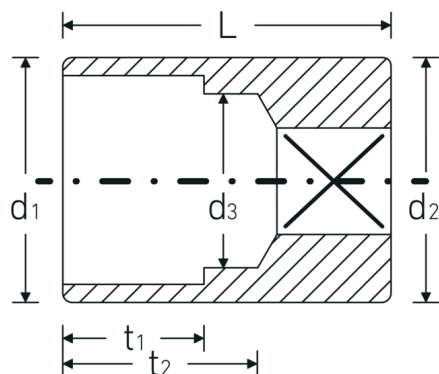

Bocas de llave de vaso

40D

Núm. art. 01030013
GTIN 4018754000388
Modelo 40 D 13

Designación. 1/4 " Juego de bocas de llaves de vaso SW 13mm Long.23mm

Descripción.

- DIN 3124/ISO 2725-1, DIN EN 3709, ASME B 107.5M
- HPQ®-Acero de alta características, cromadas

Dibujo técnico.

Atributos técnicos.

Perfil de salida	Hexágono doble AS-drive
Accionamiento cuadrado interior (pulgadas)	1/4 "
d1	17,8 mm
d2	17,8 mm
d3	12 mm
DIN	DIN 3124 / ISO 2725-1, DIN EN 3709, ASME B 107.5M
Longitud mm (L)	23 mm
Anchura de los planos [mm]	13 mm
t1	9,5 mm
t2	14 mm

Datos logísticos.

Profundidad mm (IFS)	23
Anchura mm (IFS)	18
Altura mm (IFS)	18
Longitud (empaquetada, mm)	90
Anchura (empaquetada, mm)	60
Altura en pulgadas	18
Volumen (envasado, dm3)	0.0972 dm3
Núm. art.	01030013
Peso (bruto, kg)	0,256
Peso PAP (kg)	0,000
Peso PVC (kg)	0,003
GTIN	4018754000388
País de origen	GERMANY
Región de origen	Nordrhein-Westfalen
RAEE/Ley eléctrica	nicht ear-pflichtig
Arancel de aduanas núm.	82042000
Norma de embalaje	10
Peso	25 g

Variantes.

Núm. art.	Núm. de modelo (ERP)	Designación	GTIN
01030005	40 D 5	1/4 " Juego de bocas de llaves de vaso SW 5mm Long.23mm	4018754000302
01030006	40 D 6	1/4 " Juego de bocas de llaves de vaso SW 6mm Long.23mm	4018754000319