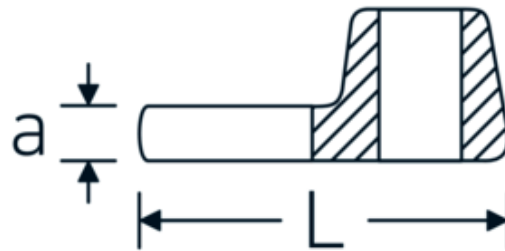

## CROW-FOOT spanner

**540**

Product no. **02200026**  
GTIN **4018754149162**  
Model **540 26**

**Label.** 3/8 " CROW-FOOT spanner Spanner size 26mm L.47mm

**Features.**

- Chrome Alloy Steel, chrome plated
- Caution! Modified settings on torque wrench

## Technical Drawing.

## Technical Attributes.

a	8 mm
Internal square drive (inch)	3/8 "
Width mm (b)	45 mm
Length mm (L)	47 mm
S	27,6 mm
Width across flats [mm]	26 mm

## Variants.

Art. no.	Model no. (ERP)	Description	GTIN
01200008	540 8	1/4 " CROW-FOOT spanner Spanner size 8mm L.25,5mm	4018754149117
01200009	540 9	1/4 " CROW-FOOT spanner Spanner size 9mm L.25,5mm	4018754149124
01200010	540 10	1/4 " CROW-FOOT spanner Spanner size 10mm L.25,5mm	4018754149131
02200011	540 11	3/8 " CROW-FOOT spanner Spanner size 11mm L.32mm	4018754149414
02200012	540 12	3/8 " CROW-FOOT spanner Spanner size 12mm L.34,3mm	4018754003495
02200013	540 13	3/8 " CROW-FOOT spanner Spanner size 13mm L.34,3mm	4018754003501
02200014	540 14	3/8 " CROW-FOOT spanner Spanner size 14mm L.37,7mm	4018754003518
02200015	540 15	3/8 " CROW-FOOT spanner Spanner size 15mm L.37,7mm	4018754003525
02200016	540 16	3/8 " CROW-FOOT spanner Spanner size 16mm L.37,7mm	4018754003532
02200017	540 17	3/8 " CROW-FOOT spanner Spanner size 17mm L.42,5mm	4018754003549
02200018	540 18	3/8 " CROW-FOOT spanner Spanner size 18mm L.42,5mm	4018754003556
02200019	540 19	3/8 " CROW-FOOT spanner Spanner size 19mm L.42,5mm	4018754003563
02200020	540 20	3/8 " CROW-FOOT spanner Spanner size 20mm L.42,4mm	4018754141067
02200021	540 21	3/8 " CROW-FOOT spanner Spanner size 21mm L.44,5mm	4018754003570