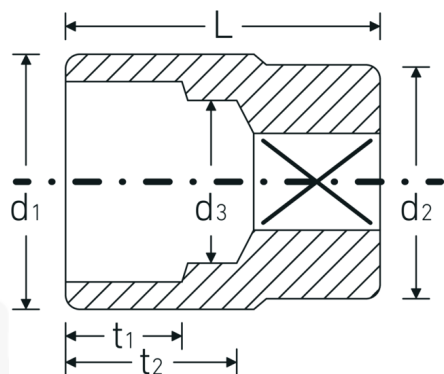

## Bocas de llave de vaso

55a

Núm. art. **05410058**  
GTIN **4018754009398**  
Modelo **55 A 1 5/16**

**Designación.** 3/4 " Juego de bocas de llaves de vaso SW 1 5/16" Long.59mm

**Descripción.**

- SAE AS 954-E (cifras de ensayos), ASME B 107.1
- AS-drive y acero de alto rendimiento HPQ® hasta tamaño máx. 1 1/2", cromadas

## Dibujo técnico.

## Atributos técnicos.

**Perfil de salida** Hexágono doble AS-drive

## Datos logísticos.

**Profundidad mm (IFS)** 59  
**Anchura mm (IFS)** 47

<b>Accionamiento cuadrado interior (pulgadas)</b>	3/4 "	<b>Altura mm (IFS)</b>	47
<b>d1</b>	46,5 mm	<b>Longitud (empaquetada, mm)</b>	100
<b>d2</b>	40 mm	<b>Anchura (empaquetada, mm)</b>	70
<b>d3</b>	32,1 mm	<b>Altura en pulgadas</b>	48
<b>Longitud mm (L)</b>	59 mm	<b>Volumen (envasado, dm3)</b>	0.336 dm3
<b>Anchura de los planos [pulgadas]</b>	1 5/16 "	<b>Núm. art.</b>	05410058
<b>t1</b>	24 mm	<b>Peso (bruto, kg)</b>	0,700
<b>t2</b>	33,1 mm	<b>Peso PAP (kg)</b>	0,000
		<b>Peso PVC (kg)</b>	0,006
		<b>GTIN</b>	4018754009398
		<b>País de origen</b>	GERMANY
		<b>Región de origen</b>	Nordrhein-Westfalen
		<b>RAEE/Ley eléctrica</b>	nicht ear-pflichtig
		<b>Arancel de aduanas núm.</b>	82042000
		<b>Norma de embalaje</b>	2
		<b>Peso</b>	348 g