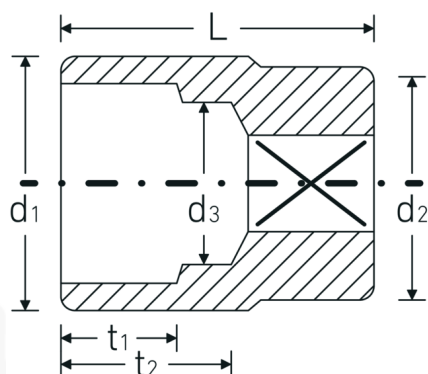

## Bocas de llave de vaso

60

Núm. art. **06010060**  
GTIN **4018754009954**  
Modelo **60 60**

**Designación.** 1 " Juego de bocas de llaves de vaso SW 60mm Long.90mm

**Descripción.**

- DIN 3124/ISO 2725-1
- AS-drive y acero de alto rendimiento HPQ® hasta tamaño máx. 36 mm, cromadas

## Dibujo técnico.

## Atributos técnicos.

**Perfil de salida** Hexágono doble AS-drive

## Datos logísticos.

**Profundidad mm (IFS)** 90  
**Anchura mm (IFS)** 78

<b>Accionamiento cuadrado interior (pulgadas)</b>	1 "	<b>Altura mm (IFS)</b>	78
<b>d1</b>	78 mm	<b>Longitud (empaquetada, mm)</b>	91
<b>d2</b>	48 mm	<b>Anchura (empaquetada, mm)</b>	79
<b>d3</b>	53 mm	<b>Altura en pulgadas</b>	79
<b>DIN</b>	DIN 3124 / ISO 2725-1	<b>Volumen (envasado, dm3)</b>	0.567931 dm3
<b>Longitud mm (L)</b>	90 mm	<b>Núm. art.</b>	06010060
<b>Anchura de los planos [mm]</b>	60 mm	<b>Peso (bruto, kg)</b>	0,992
<b>t1</b>	40 mm	<b>Peso PAP (kg)</b>	0,000
<b>t2</b>	56,5 mm	<b>Peso PVC (kg)</b>	0,000
		<b>GTIN</b>	4018754009954
		<b>País de origen</b>	GERMANY
		<b>Región de origen</b>	Nordrhein-Westfalen
		<b>RAEE/Ley eléctrica</b>	nicht ear-pflichtig
		<b>Arancel de aduanas núm.</b>	82042000
		<b>Norma de embalaje</b>	1
		<b>Peso</b>	992 g