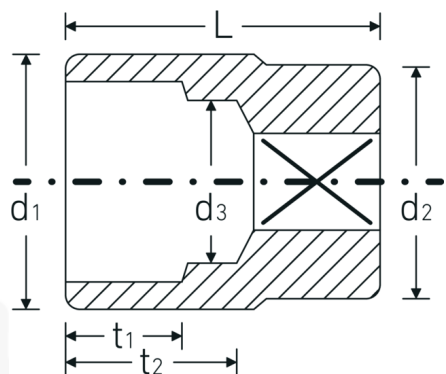

Doppen imperiaal, 3/4"

55a

Artikelnr. 05410046
GTIN 4018754009329
Model 55 A 15/16

Aanwijzing. 3/4 " Dop Maat 15/16" L.51mm

Eigenschappen.

- SAE AS 954-E (testwaarden), ASME B 107.1
- AS-drive en HPQ®-high performance staal t/m 1 1/2", verchromd

Voordelen.

SAE AS 954-E (testwaarden), ASME B 107.1

Technische tekening.

Technische kenmerken.

Uitvoerprofiel Dubbel-zeskant AS-drive

Logistieke gegevens.

Diepte mm (IFS) 52
Breedte mm (IFS) 38

Aandrijving vierkant binnen (inch)	3/4 "	Hoogte mm (IFS)	38
d1	34 mm	Lengte (verpakt, mm)	85
d2	34,7 mm	Breedte (verpakt, mm)	61
d3	22,5 mm	Hoogte (verpakt, mm)	40
Lengte mm (L)	51 mm	Volume (verpakt, dm3)	0.2074 dm3
Breedte over vlakken [inch]	15/16 "	Artikelnr.	05410046
t1	18,5 mm	Gewicht (bruto, KG)	0,395
t2	24,2 mm	Gewicht PAP (KG)	0,000
		Gewicht PVC (KG)	0,005
		GTIN	4018754009329
		Land van oorsprong	GERMANY
		Regio van oorsprong	Nordrhein-Westfalen
		WEEE/ElektroG	nicht ear-pflichtig
		Douanetarief nr.	82042000
		Verpakkingsstandaard	2
		Gewicht (g)	248 g