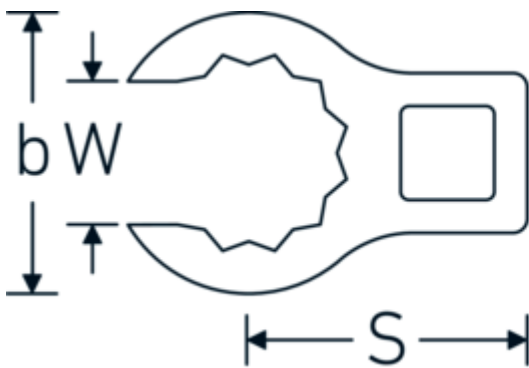

Crowning-Schlüssel, metrisch

440

Art.-Nr. 01190009

GTIN 4018754140985

Modell 440 9

Bezeichnung. 1/4 " Crowring-Schlüssel SW 9mm L.28,5mm

Eigenschaften.

- Doppelsechskant mit AS-Drive-Profil
- Chrome Alloy Steel, verchromt

Technische Zeichnung.

Technische Attribute.

a	13,5 mm
Antriebsvierkant innen (Zoll)	1/4 "
Breite mm (b)	18,2 mm
Länge mm (L)	28,5 mm
S	14 mm
Schlüsselweite [mm]	9 mm
W	6,7 mm

Logistikdaten.

Tiefe mm (IFS)	27
Breite mm (IFS)	17
Höhe mm (IFS)	8
Länge (verpackt, mm)	105
Breite (verpackt, mm)	25
Höhe (verpackt, mm)	12
Volumen (verpackt, dm ³)	0.0315 dm ³