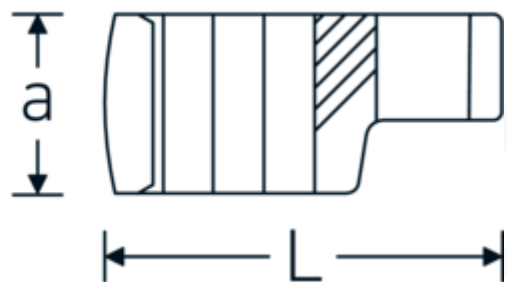

Crowning-Schlüssel, metrisch

440

Art.-Nr. 01190009

GTIN 4018754140985

Modell 440 9

Bezeichnung. 1/4 " Crowring-Schlüssel SW 9mm L.28,5mm

Eigenschaften.

- Doppelsechskant mit AS-Drive-Profil
- Chrome Alloy Steel, verchromt

Technische Zeichnung.

Technische Attribute.

a	13,5 mm
Antriebsvierkant innen (Zoll)	1/4 "
Breite mm (b)	18,2 mm
Länge mm (L)	28,5 mm
S	14 mm
Schlüsselweite [mm]	9 mm
W	6,7 mm

Logistikdaten.

Tiefe mm (IFS)	27
Breite mm (IFS)	17
Höhe mm (IFS)	8
Länge (verpackt, mm)	105
Breite (verpackt, mm)	25
Höhe (verpackt, mm)	12
Volumen (verpackt, dm ³)	0.0315 dm ³