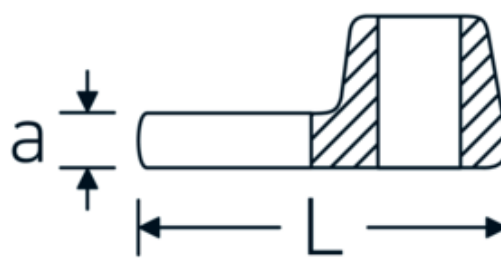

## Klucz pazurowy płaski CROW-FOOT

540

Art. nr 02200025  
GTIN 4018754141081  
Modelka 540 25

**Oznaczenie.** 3/8 " Klucz CROW-FOOT Rozmiar 25mm Dł.47mm

**Właściwości.**

- stal stopowa chromowa, chromowane
- Uwaga! Zmienione wartości nastawcze w kluczu dynamometrycznego

### Rysunek techniczny.

02200020	540 20	3/8 " Klucz CROW-FOOT Rozmiar 20mm Dł.42,4mm	4018754141067
02200021	540 21	3/8 " Klucz CROW-FOOT Rozmiar 21mm Dł.44,5mm	4018754003570
02200022	540 22	3/8 " Klucz CROW-FOOT Rozmiar 22mm Dł.44,5mm	4018754003587
02200023	540 23	3/8 " Klucz CROW-FOOT Rozmiar 23mm Dł.44,5mm	4018754141074
02200024	540 24	3/8 " Klucz CROW-FOOT Rozmiar 24mm Dł.44,4mm	4018754003594
02200025	540 25	3/8 " Klucz CROW-FOOT Rozmiar 25mm Dł.47mm	4018754141081
02200026	540 26	3/8 " Klucz CROW-FOOT Rozmiar 26mm Dł.47mm	4018754149162
02200027	540 27	3/8 " Klucz CROW-FOOT Rozmiar 27mm Dł.47mm	4018754149179
02200028	540 28	3/8 " Klucz CROW-FOOT Rozmiar 28mm Dł.50mm	4018754148806
02200030	540 30	3/8 " Klucz CROW-FOOT Rozmiar 30mm Dł.50mm	4018754149186
02200032	540 32	3/8 " Klucz CROW-FOOT Rozmiar 32mm Dł.53mm	4018754149193
02200034	540 34	3/8 " Klucz CROW-FOOT Rozmiar 34mm Dł.54,5mm	4018754141098
02200036	540 36	3/8 " Klucz CROW-FOOT Rozmiar 36mm Dł.56,5mm	4018754141104
02200040	540 40	3/8 " Klucz CROW-FOOT Rozmiar 40mm Dł.63mm	4018754141111
02200041	540 41	3/8 " Klucz CROW-FOOT Rozmiar 41mm Dł.63mm	4018754141128
02200042	540 42	3/8 " Klucz CROW-FOOT Rozmiar 42mm Dł.63mm	4018754141135
02200046	540 46	3/8 " Klucz CROW-FOOT Rozmiar 46mm Dł.72mm	4018754141142
02200050	540 50	3/8 " Klucz CROW-FOOT Rozmiar 50mm Dł.75mm	4018754141159