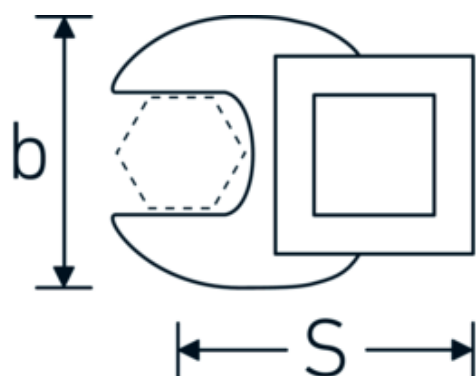

## Klucz pazurowy płaski CROW-FOOT

540

Art. nr 02200025  
GTIN 4018754141081  
Modelka 540 25

**Oznaczenie.** 3/8 " Klucz CROW-FOOT Rozmiar 25mm Dł.47mm

**Właściwości.**

- stal stopowa chromowa, chromowane
- Uwaga! Zmienione wartości nastawcze w kluczu dynamometrycznego

### Rysunek techniczny.

### Atrybuty techniczne.

a	8 mm
Kwadratowy napęd wewnętrzny (cal)	3/8 "
Szerokość mm (b)	45 mm
Długość mm (L)	47 mm
S	26,4 mm

## Variants.

Art. nr	Nr modelu (ERP)	Oznaczenie	GTIN
01200008	540 8	1/4 " Klucz CROW-FOOT Rozmiar 8mm Dł.25,5mm	4018754149117
01200009	540 9	1/4 " Klucz CROW-FOOT Rozmiar 9mm Dł.25,5mm	4018754149124
01200010	540 10	1/4 " Klucz CROW-FOOT Rozmiar 10mm Dł.25,5mm	4018754149131
02200011	540 11	3/8 " Klucz CROW-FOOT Rozmiar 11mm Dł.32mm	4018754149414
02200012	540 12	3/8 " Klucz CROW-FOOT Rozmiar 12mm Dł.34,3mm	4018754003495
02200013	540 13	3/8 " Klucz CROW-FOOT Rozmiar 13mm Dł.34,3mm	4018754003501
02200014	540 14	3/8 " Klucz CROW-FOOT Rozmiar 14mm Dł.37,7mm	4018754003518
02200015	540 15	3/8 " Klucz CROW-FOOT Rozmiar 15mm Dł.37,7mm	4018754003525
02200016	540 16	3/8 " Klucz CROW-FOOT Rozmiar 16mm Dł.37,7mm	4018754003532
02200017	540 17	3/8 " Klucz CROW-FOOT Rozmiar 17mm Dł.42,5mm	4018754003549
02200018	540 18	3/8 " Klucz CROW-FOOT Rozmiar 18mm Dł.42,5mm	4018754003556
02200019	540 19	3/8 " Klucz CROW-FOOT Rozmiar 19mm Dł.42,5mm	4018754003563