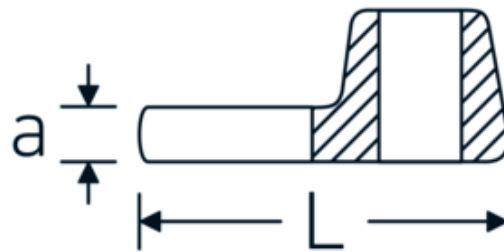

Crowfoot-Schlüssel, metrisch

540

Art.-Nr. 02200015
GTIN 4018754003525
Modell 540 15

Bezeichnung. 3/8 " Crowfoot-Schlüssel SW 15mm L.37,7mm

Eigenschaften. • Chrome Alloy Steel, verchromt

Technische Zeichnung.

Technische Attribute.

a	6,3 mm
Antriebsvierkant innen (Zoll)	3/8 "
Breite mm (b)	30 mm
Länge mm (L)	37,7 mm
S	20,4 mm
Schlüsselweite [mm]	15 mm

Logistikdaten.

Tiefe mm (IFS)	39
Breite mm (IFS)	30
Höhe mm (IFS)	16
Länge (verpackt, mm)	39
Breite (verpackt, mm)	30
Höhe (verpackt, mm)	16
Volumen (verpackt, dm ³)	0.01872 dm ³