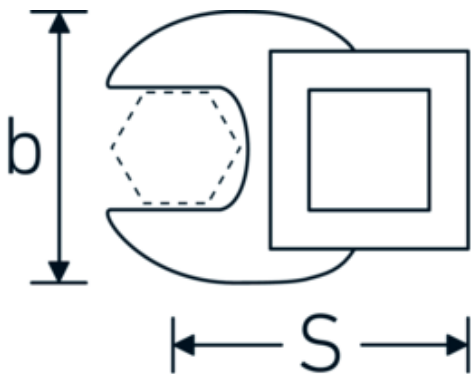

Crowfoot-Schlüssel, metrisch

540

Art.-Nr. 02200015
GTIN 4018754003525
Modell 540 15

Bezeichnung. 3/8 " Crowfoot-Schlüssel SW 15mm L.37,7mm

Eigenschaften. • Chrome Alloy Steel, verchromt

Technische Zeichnung.

Technische Attribute.

a	6,3 mm
Antriebsvierkant innen (Zoll)	3/8 "
Breite mm (b)	30 mm
Länge mm (L)	37,7 mm
S	20,4 mm
Schlüsselweite [mm]	15 mm

Logistikdaten.

Tiefe mm (IFS)	39
Breite mm (IFS)	30
Höhe mm (IFS)	16
Länge (verpackt, mm)	39
Breite (verpackt, mm)	30
Höhe (verpackt, mm)	16
Volumen (verpackt, dm ³)	0.01872 dm ³