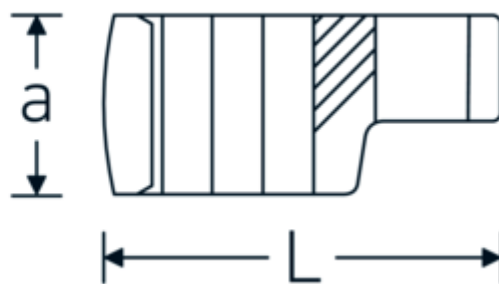

Dessin technique.

Attributs techniques.

a	21,4 mm
Carré d'entraînement intérieur (pouces)	3/8 "
Largeur mm (b)	40 mm
Longueur mm (L)	52,8 mm
S	28,2 mm
Ouverture [mm]	27 mm

Données logistiques.

Profondeur mm (IFS)	59
Largeur	43
Hauteur mm (IFS)	22
Longueur (emballé, mm)	60
Largeur (emballé, mm)	44
Hauteur (emballé, mm)	23