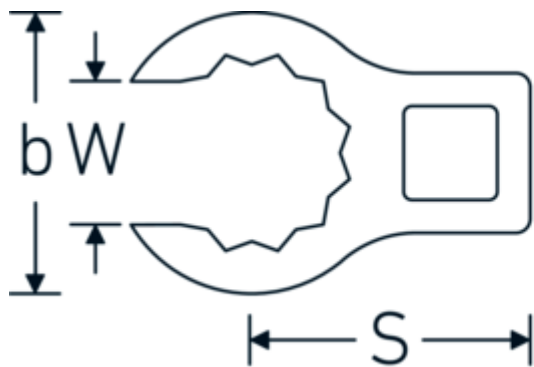

Dessin technique.

Attributs techniques.

a	21,4 mm
Carré d'entraînement intérieur (pouces)	3/8 "
Largeur mm (b)	40 mm
Longueur mm (L)	52,8 mm
S	28,2 mm
Ouverture [mm]	27 mm

Données logistiques.

Profondeur mm (IFS)	59
Largeur	43
Hauteur mm (IFS)	22
Longueur (emballé, mm)	60
Largeur (emballé, mm)	44
Hauteur (emballé, mm)	23