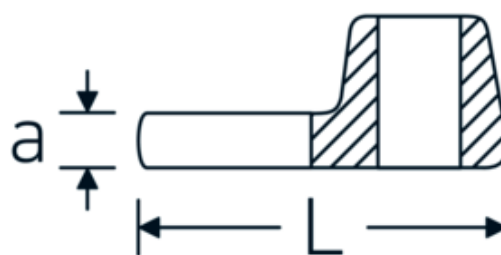

## Klucz pazurowy płaski CROW-FOOT

540

Art. nr 02200013  
GTIN 4018754003501  
Modelka 540 13

**Oznaczenie.** 3/8 " Klucz CROW-FOOT Rozmiar 13mm Dł.34,3mm

**Właściwości.**

- stal stopowa chromowa, chromowane
- Uwaga! Zmienione wartości nastawcze w kluczu dynamometrycznego

### Rysunek techniczny.

### Atrybuty techniczne.

a	6,3 mm
Kwadratowy napęd wewnętrzny (cal)	3/8 "
Szerokość mm (b)	25,4 mm
Długość mm (L)	34,3 mm
S	17,8 mm

02200020	540 20	3/8 " Klucz CROW-FOOT Rozmiar 20mm Dł.42,4mm	4018754141067
02200021	540 21	3/8 " Klucz CROW-FOOT Rozmiar 21mm Dł.44,5mm	4018754003570
02200022	540 22	3/8 " Klucz CROW-FOOT Rozmiar 22mm Dł.44,5mm	4018754003587
02200023	540 23	3/8 " Klucz CROW-FOOT Rozmiar 23mm Dł.44,5mm	4018754141074
02200024	540 24	3/8 " Klucz CROW-FOOT Rozmiar 24mm Dł.44,4mm	4018754003594
02200025	540 25	3/8 " Klucz CROW-FOOT Rozmiar 25mm Dł.47mm	4018754141081
02200026	540 26	3/8 " Klucz CROW-FOOT Rozmiar 26mm Dł.47mm	4018754149162
02200027	540 27	3/8 " Klucz CROW-FOOT Rozmiar 27mm Dł.47mm	4018754149179
02200028	540 28	3/8 " Klucz CROW-FOOT Rozmiar 28mm Dł.50mm	4018754148806
02200030	540 30	3/8 " Klucz CROW-FOOT Rozmiar 30mm Dł.50mm	4018754149186
02200032	540 32	3/8 " Klucz CROW-FOOT Rozmiar 32mm Dł.53mm	4018754149193
02200034	540 34	3/8 " Klucz CROW-FOOT Rozmiar 34mm Dł.54,5mm	4018754141098
02200036	540 36	3/8 " Klucz CROW-FOOT Rozmiar 36mm Dł.56,5mm	4018754141104
02200040	540 40	3/8 " Klucz CROW-FOOT Rozmiar 40mm Dł.63mm	4018754141111
02200041	540 41	3/8 " Klucz CROW-FOOT Rozmiar 41mm Dł.63mm	4018754141128
02200042	540 42	3/8 " Klucz CROW-FOOT Rozmiar 42mm Dł.63mm	4018754141135
02200046	540 46	3/8 " Klucz CROW-FOOT Rozmiar 46mm Dł.72mm	4018754141142
02200050	540 50	3/8 " Klucz CROW-FOOT Rozmiar 50mm Dł.75mm	4018754141159