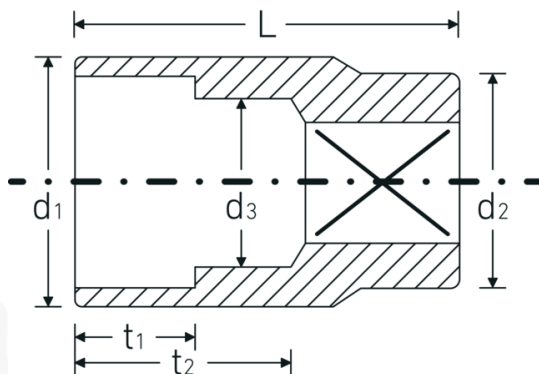

Doppen 3/8", metrisch

456

Artikelnr. 02110011
GTIN 4018754002924
Model 456 11

Aanwijzing. 3/8 " Dop Maat 11mm L.27mm

Eigenschappen.

- DIN 3124/ISO 2725-1, ASME B 107.5M DIN EN 3709
- HPQ®-high performance staal, verchromd

Voordelen.

DIN 3124/ISO 2725-1, ASME B 107.5M, E DIN EN 3709 (testwaarden)

Technische tekening.

Technische kenmerken.

Uitvoerprofiel Zeskant AS-drive

Logistieke gegevens.

Diepte mm (IFS) 23
Breedte mm (IFS) 17

Aandrijving vierkant binnen (inch)	3/8 "	Hoogte mm (IFS)	17
d1	15,6 mm	Lengte (verpakt, mm)	86
d2	16,5 mm	Breedte (verpakt, mm)	35
d3	10 mm	Hoogte (verpakt, mm)	24
DIN	DIN 3124 / ISO 2725-1, ASME B 107.5M, DIN EN 3709	Volume (verpakt, dm3)	0.07224 dm3
Lengte mm (L)	27 mm	Artikelnr.	02110011
Sleutelplaatdikte [mm]	11 mm	Gewicht (bruto, KG)	0,210
t1	8,5 mm	Gewicht PAP (KG)	0,000
t2	13,7 mm	Gewicht PVC (KG)	0,003
		GTIN	4018754002924
		Land van oorsprong	GERMANY
		Regio van oorsprong	Nordrhein-Westfalen
		WEEE/ElektroG	nicht ear-pflichtig
		Douanetarief nr.	82042000
		Verpakkingsstandaard	10
		Gewicht (g)	21 g