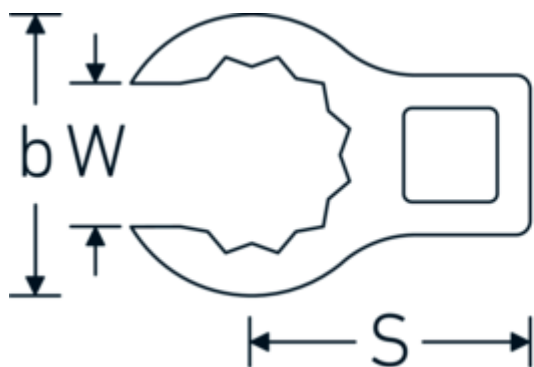

Dessin technique.

Attributs techniques.

a	24,5 mm
Carré d'entraînement intérieur (pouces)	1/2 "
Largeur mm (b)	57,9 mm
Longueur mm (L)	71 mm
S	37,7 mm
Ouverture [mm]	42 mm

Données logistiques.

Profondeur mm (IFS)	72
Largeur	56
Hauteur mm (IFS)	24
Longueur (emballé, mm)	72
Largeur (emballé, mm)	56
Hauteur (emballé, mm)	24