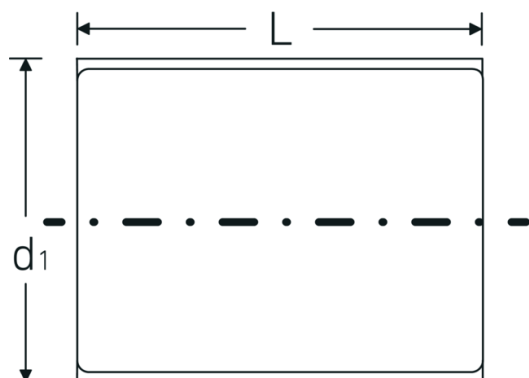

## VDE-Steckschlüsseinsätze 1/2", metrisch

12179 VDE

Art.-Nr. 03370012  
GTIN 4018754253760  
Modell 12179 VDE-12

**Bezeichnung.** 1/2 " VDE-Steckschlüsseinsatz SW 12mm L.56mm

- Eigenschaften.**
- Doppelsechskant mit AS-Drive-Profil
  - 1/2" Innenvierkant-Antrieb
  - VDE-isoliert bis 1000 V
  - schutzisoliert nach IEC 60900-AC 1000 V / DC 1500 V
  - HPQ® Hochleistungsstahl, verchromt

### Technische Zeichnung.

### Technische Attribute.

Abtriebsprofil	Doppelsechskant AS-Drive®
Antriebsvierkant innen (Zoll)	1/2 "
d1	22 mm

## Varianten.

Art.-Nr.	Modell-Nr. (ERP)	Bezeichnung	GTIN
03370010	12179 VDE-10	1/2 " VDE-Steckschlüsseleinsatz SW 10mm L.56mm	4018754253746
03370011	12179 VDE-11	1/2 " VDE-Steckschlüsseleinsatz SW 11mm L.56mm	4018754253753
03370012	12179 VDE-12	1/2 " VDE-Steckschlüsseleinsatz SW 12mm L.56mm	4018754253760
03370013	12179 VDE-13	1/2 " VDE-Steckschlüsseleinsatz SW 13mm L.56mm	4018754253777
03370014	12179 VDE-14	1/2 " VDE-Steckschlüsseleinsatz SW 14mm L.56mm	4018754253784
03370017	12179 VDE-17	1/2 " VDE-Steckschlüsseleinsatz SW 17mm L.56mm	4018754253791
03370019	12179 VDE-19	1/2 " VDE-Steckschlüsseleinsatz SW 19mm L.56mm	4018754253807
03370022	12179 VDE-22	1/2 " VDE-Steckschlüsseleinsatz SW 22mm L.60mm	4018754253814
03370024	12179 VDE-24	1/2 " VDE-Steckschlüsseleinsatz SW 24mm L.60mm	4018754253821