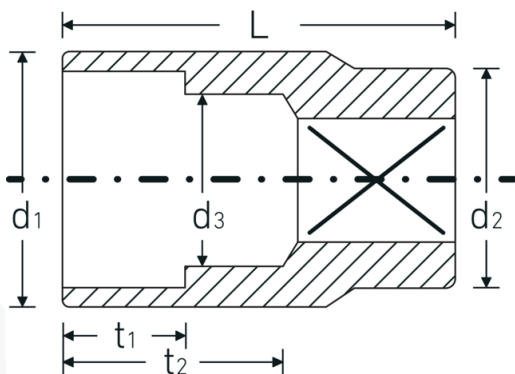

Technische tekening.

Technische kenmerken.

Uitvoerprofiel

Zeskant AS-drive

Logistieke gegevens.

Diepte mm (IFS)

38

Breedte mm (IFS)

23