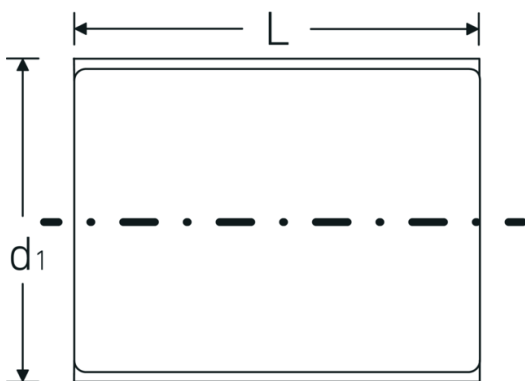

VDE-Steckschlüsseinsätze 3/8", metrisch

12171 VDE

Art.-Nr. 02380016
GTIN 4018754253531
Modell 12171 VDE-16

Bezeichnung. 3/8 " VDE-Steckschlüsseinsatz SW 16mm L.49mm

- Eigenschaften.**
- Doppelsechskant mit AS-Drive-Profil
 - 3/8" Innenvierkant-Antrieb
 - VDE-isoliert bis 1000 V
 - schutzisoliert nach IEC 60900-AC 1000 V / DC 1500 V
 - HPQ® Hochleistungsstahl, verchromt

Technische Zeichnung.

Technische Attribute.

Abtriebsprofil	Doppelsechskant AS-Drive®
Antriebsvierkant innen (Zoll)	3/8 "
d1	26,7 mm

Logistikdaten.

Tiefe mm (IFS)	48
Breite mm (IFS)	26
Höhe mm (IFS)	26
Länge (verpackt, mm)	60

DIN	DIN EN 60900	Breite (verpackt, mm)	35
Länge mm (L)	49 mm	Höhe (verpackt, mm)	35
Schlüsselweite [mm]	16 mm	Volumen (verpackt, dm³)	0.0735 dm ³
		Art.-Nr.	02380016
		Gewicht (brutto, kg)	0,055
		Gewicht PAP (kg)	0,000
		Gewicht PVC (kg)	0,002
		GTIN	4018754253531
		Ursprungsland	GERMANY
		Ursprungsregion	Nordrhein-Westfalen
		WEEE/ElektroG	nicht ear-pflichtig
		Zolltarifnr.	82042000
		Packnorm	1
		Gewicht (g)	48 g