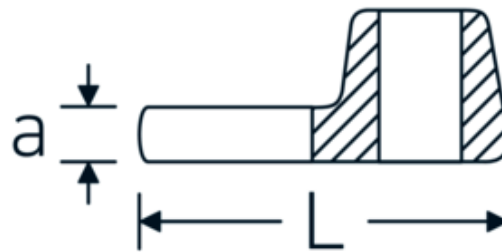

## Crowfoot-Schlüssel, metrisch

540

Art.-Nr. 02200032  
GTIN 4018754149193  
Modell 540 32

**Bezeichnung.** 3/8 " Crowfoot-Schlüssel SW 32mm L.53mm

**Eigenschaften.** • Chrome Alloy Steel, verchromt

### Technische Zeichnung.

### Technische Attribute.

a	8 mm
Antriebsvierkant innen (Zoll)	3/8 "
Breite mm (b)	57 mm
Länge mm (L)	53 mm
S	30,5 mm
Schlüsselweite [mm]	32 mm