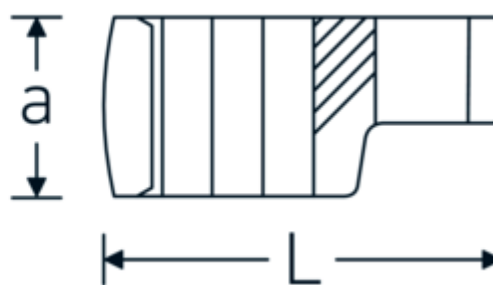

## Klucz pazurowy oczkowy otwarty CROW-RING

440

Art. nr 02190022  
GTIN 4018754003433  
Modelka 440 22

**Oznaczenie.** 3/8 " Klucz CROW-FOOT Rozmiar 22mm Dł.45,3mm

**Właściwości.**

- stal stopowa chromowa, chromowane
- Uwaga! Zmienione wartości nastawcze w kluczu dynamometrycznego

### Rysunek techniczny.

## Variants.

| Art. nr  | Nr modelu (ERP) | Oznaczenie                                      | GTIN          |
|----------|-----------------|---|---------------|
| 01190008 | 440 8           | 1/4 " Klucz CROW-FOOT Rozmiar 8mm<br>Dł.23,8mm  | 4018754149094 |
| 01190009 | 440 9           | 1/4 " Klucz CROW-FOOT Rozmiar 9mm<br>Dł.28,5mm  | 4018754140985 |
| 01190010 | 440 10          | 1/4 " Klucz CROW-FOOT Rozmiar<br>10mm Dł.28,4mm | 4018754000739 |
| 01190011 | 440 11          | 1/4 " Klucz CROW-FOOT Rozmiar<br>11mm Dł.28mm   | 4018754149100 |
| 01190012 | 440 12          | 1/4 " Klucz CROW-FOOT Rozmiar<br>12mm Dł.30,8mm | 4018754000746 |
| 01190013 | 440 13          | 1/4 " Klucz CROW-FOOT Rozmiar<br>13mm Dł.32mm   | 4018754102099 |
| 01190014 | 440 14          | 1/4 " Klucz CROW-FOOT Rozmiar<br>14mm Dł.31,7mm | 4018754000753 |
| 02190015 | 440 15          | 3/8 " Klucz CROW-FOOT Rozmiar<br>15mm Dł.36,5mm | 4018754141029 |
| 02190016 | 440 16          | 3/8 " Klucz CROW-FOOT Rozmiar<br>16mm Dł.36,1mm | 4018754003389 |
| 02190017 | 440 17          | 3/8 " Klucz CROW-FOOT Rozmiar<br>17mm Dł.39,2mm | 4018754003396 |
| 02190018 | 440 18          | 3/8 " Klucz CROW-FOOT Rozmiar<br>18mm Dł.40,8mm | 4018754003402 |
| 02190019 | 440 19          | 3/8 " Klucz CROW-FOOT Rozmiar<br>19mm Dł.40,5mm | 4018754003419 |