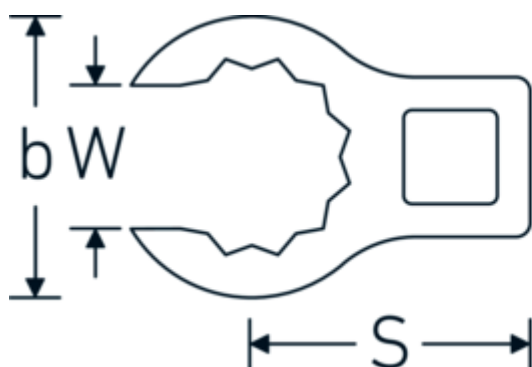

## Klucz pazurowy oczkowy otwarty CROW-RING

440

Art. nr 02190022  
GTIN 4018754003433  
Modelka 440 22

**Oznaczenie.** 3/8 " Klucz CROW-FOOT Rozmiar 22mm Dł.45,3mm

**Właściwości.**

- stal stopowa chromowa, chromowane
- Uwaga! Zmienione wartości nastawcze w kluczu dynamometrycznego

### Rysunek techniczny.

## Variants.

| Art. nr  | Nr modelu (ERP) | Oznaczenie                                      | GTIN          |
|----------|-----------------|---|---------------|
| 01190008 | 440 8           | 1/4 " Klucz CROW-FOOT Rozmiar 8mm<br>Dł.23,8mm  | 4018754149094 |
| 01190009 | 440 9           | 1/4 " Klucz CROW-FOOT Rozmiar 9mm<br>Dł.28,5mm  | 4018754140985 |
| 01190010 | 440 10          | 1/4 " Klucz CROW-FOOT Rozmiar<br>10mm Dł.28,4mm | 4018754000739 |
| 01190011 | 440 11          | 1/4 " Klucz CROW-FOOT Rozmiar<br>11mm Dł.28mm   | 4018754149100 |
| 01190012 | 440 12          | 1/4 " Klucz CROW-FOOT Rozmiar<br>12mm Dł.30,8mm | 4018754000746 |
| 01190013 | 440 13          | 1/4 " Klucz CROW-FOOT Rozmiar<br>13mm Dł.32mm   | 4018754102099 |
| 01190014 | 440 14          | 1/4 " Klucz CROW-FOOT Rozmiar<br>14mm Dł.31,7mm | 4018754000753 |
| 02190015 | 440 15          | 3/8 " Klucz CROW-FOOT Rozmiar<br>15mm Dł.36,5mm | 4018754141029 |
| 02190016 | 440 16          | 3/8 " Klucz CROW-FOOT Rozmiar<br>16mm Dł.36,1mm | 4018754003389 |
| 02190017 | 440 17          | 3/8 " Klucz CROW-FOOT Rozmiar<br>17mm Dł.39,2mm | 4018754003396 |
| 02190018 | 440 18          | 3/8 " Klucz CROW-FOOT Rozmiar<br>18mm Dł.40,8mm | 4018754003402 |
| 02190019 | 440 19          | 3/8 " Klucz CROW-FOOT Rozmiar<br>19mm Dł.40,5mm | 4018754003419 |