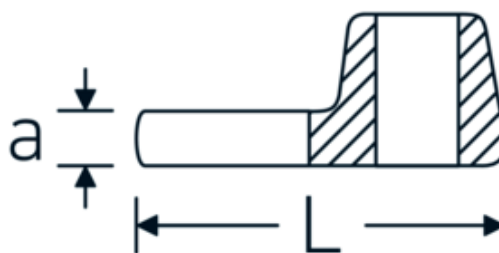

Dessin technique.

Attributs techniques.

a	6,3 mm
Carré d'entraînement intérieur (pouces)	1/4 "
Largeur mm (b)	19,8 mm
Longueur mm (L)	25,5 mm
S	14,6 mm

Données logistiques.

Profondeur mm (IFS)	25
Largeur	19
Hauteur mm (IFS)	10
Longueur (emballé, mm)	30
Largeur (emballé, mm)	25
Hauteur (emballé, mm)	12