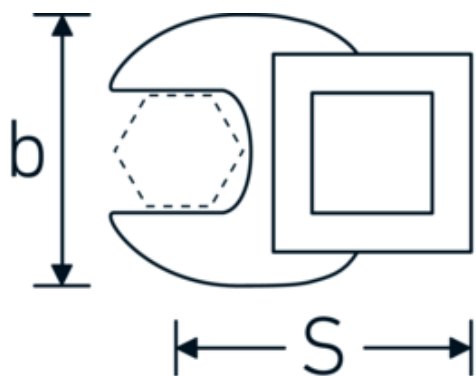

Dessin technique.

Attributs techniques.

a	6,3 mm
Carré d'entraînement intérieur (pouces)	1/4 "
Largeur mm (b)	19,8 mm
Longueur mm (L)	25,5 mm
S	14,6 mm

Données logistiques.

Profondeur mm (IFS)	25
Largeur	19
Hauteur mm (IFS)	10
Longueur (emballé, mm)	30
Largeur (emballé, mm)	25
Hauteur (emballé, mm)	12