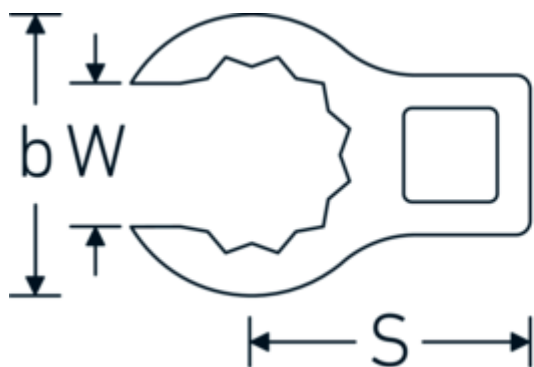

Dessin technique.

Attributs techniques.

a	17,5 mm
Carré d'entraînement intérieur (pouces)	3/8 "
Largeur mm (b)	27,3 mm
Longueur mm (L)	39,2 mm
S	20,5 mm
Ouverture [mm]	17 mm

Données logistiques.

Profondeur mm (IFS)	40
Largeur	27
Hauteur mm (IFS)	18
Longueur (emballé, mm)	41
Largeur (emballé, mm)	28
Hauteur (emballé, mm)	19