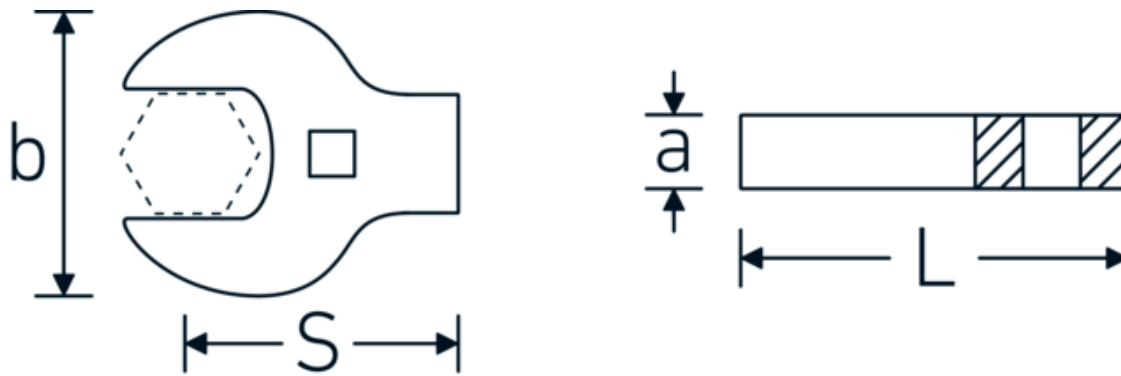

Kraaiepootsteeksleutels heavy-duty

540a HD

Artikelnr. **03501072**
GTIN **4018754198184**
Model **540A HD SW 2 ZOLL**

Aanwijzing.

1/2 " Kraaiepootsleutel heavy-duty Maat 2" L.89mm

Eigenschappen.

- voor zeer hoge belastingen, bijv. edelstaalverbindingen
- optimaal gebruik van de sleutelbek in combinatie met standaard ratels
- verchroomd
- levering zonder ratel
- Opgelet! Veranderde instelwaarden van de momentsleutel <!-- (zie aanwijzing pag. [170524]) -->

Voordelen.

voor bijzonder hoge belastingen, zoals roestvrijstalen schroefverbindingen

Technische tekening.

Technische kenmerken.

a	16 mm
Aandrijving vierkant binnen (inch)	1/2 "
Breedte mm (b)	90 mm
Lengte mm (L)	89 mm
S	52,3 mm
Breedte over vlakken [inch]	2 "

Logistieke gegevens.

Diepte mm (IFS)	85
Breedte mm (IFS)	95
Hoogte mm (IFS)	20
Lengte (verpakt, mm)	85
Breedte (verpakt, mm)	95
Hoogte (verpakt, mm)	20
Volume (verpakt, dm ³)	0.1615 dm ³
Artikelnr.	03501072
Gewicht (bruto, KG)	0,451
Gewicht PAP (KG)	0,000
Gewicht PVC (KG)	0,006
GTIN	4018754198184
Land van oorsprong	GERMANY
Regio van oorsprong	Nordrhein-Westfalen
WEEE/ElektroG	nicht ear-pflichtig
Douanetarief nr.	82042000
Verpakkingsstandaard	1
Gewicht (g)	451 g

Varianten.

Artikelnr.	Modelnr. (ERP)	Beschrijving	GTIN
02501024	540A HD SW 3/8	3/8 " Kraaienvoetsleutel heavy-duty Maat 3/8" L.39mm	4018754285709
02501028	540A HD SW 7/16	3/8 " Kraaienvoetsleutel heavy-duty Maat 7/16" L.40mm	4018754285716