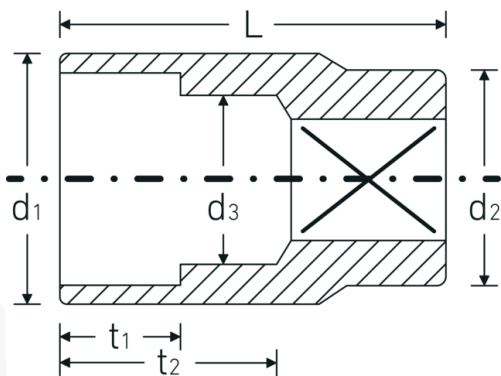

Socket

45

Product no. **02010020**
GTIN **4018754002030**
Model **45 20**

Label. 3/8 " Socket Spanner size 20mm L.34mm

Features.

- DIN 3124/ISO 2725-1, ASME B 107.5M, DIN EN 3709
- HPQ® high performance steel, chrome plated

Advantages.

DIN 3124/ISO 2725-1, ASME B 107.5M, E DIN EN 3709.

Technical Drawing.

Technical Attributes.

Drive profile bi-hex AS-Drive®
Internal square drive (inch) 3/8 "

Logistics data.

Depth mm (IFS) 29
Width mm (IFS) 27

d1	26,2 mm	Height mm (IFS)	27
d2	20 mm	Length (packed, mm)	136
d3	19 mm	Width (packed, mm)	28
DIN	DIN 3124 / ISO 2725-1, ASME B 107.5M, DIN EN 3709	Height (packed, mm)	30
		Volume (packed, dm3)	0.11424 dm3
Length mm (L)	34 mm	Art. no.	02010020
Width across flats [mm]	20 mm	Weight (gross, kg)	0,305
t1	15,5 mm	Weight PAP (kg)	0,000
t2	20,7 mm	Weight PVC (kg)	0,005
		GTIN	4018754002030
		Country of origin	GERMANY
		Region of origin	Nordrhein-Westfalen
		WEEE/ElektroG	nicht ear-pflichtig
		Customs tariff no.	82042000
		Packing standard	5
		Weight	51 g