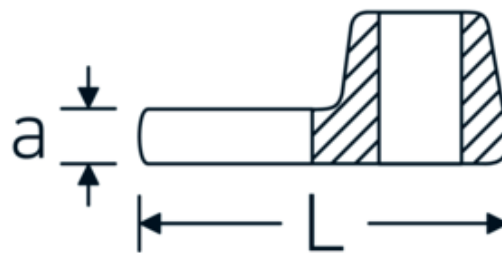

### Aanwijzing.

3/8 " Kraaienpootsleutel Maat 26mm L.47mm

### Technische kenmerken.

a	8 mm
Aandrijving vierkant binnen (inch)	3/8 "
Breedte mm (b)	45 mm
Lengte mm (L)	47 mm
S	27,6 mm