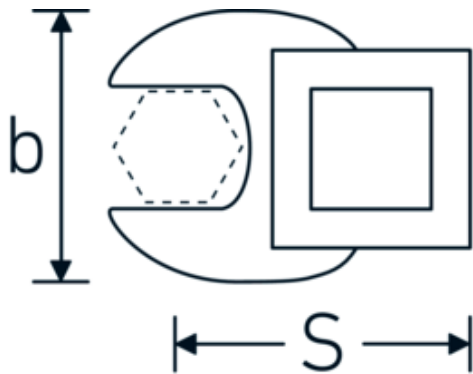

### Aanwijzing.

3/8 " Kraaienpootsleutel Maat 26mm L.47mm

### Technische kenmerken.

a	8 mm
Aandrijving vierkant binnen (inch)	3/8 "
Breedte mm (b)	45 mm
Lengte mm (L)	47 mm
S	27,6 mm

### Logistieke gegevens.

Diepte mm (IFS)	70
Breedte mm (IFS)	50
Hoogte mm (IFS)	19
Lengte (verpakt, mm)	70
Breedte (verpakt, mm)	50
Hoogte (verpakt, mm)	19

<b>Sleutelplaatdikte [mm]</b>	26 mm	<b>Volume (verpakt, dm3)</b>	0.0665 dm3
		<b>Artikelnr.</b>	02200026
		<b>Gewicht (bruto, KG)</b>	0,080
		<b>Gewicht PAP (KG)</b>	0,000
		<b>Gewicht PVC (KG)</b>	0,002
		<b>GTIN</b>	4018754149162
		<b>Land van oorsprong</b>	GERMANY
		<b>Regio van oorsprong</b>	Nordrhein-Westfalen
		<b>WEEE/ElektroG</b>	nicht ear-pflichtig
		<b>Douanetarief nr.</b>	82042000
		<b>Verpakkingsstandaard</b>	1
		<b>Gewicht (g)</b>	80 g