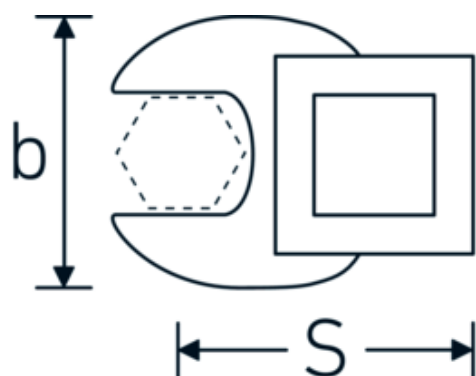

Klucz pazurowy płaski CROW-FOOT

540

Art. nr 02200046
GTIN 4018754141142
Modelka 540 46

Oznaczenie. 3/8 " Klucz CROW-FOOT Rozmiar 46mm Dł.72mm

Właściwości.

- stal stopowa chromowa, chromowane
- Uwaga! Zmienione wartości nastawcze w kluczu dynamometrycznego

Rysunek techniczny.

Atrybuty techniczne.

a	8 mm
Kwadratowy napęd wewnętrzny (cal)	3/8 "
Szerokość mm (b)	82 mm
Długość mm (L)	72 mm
S	43,1 mm

Dane logistyczne.

Głębokość mm (IFS)	72
Szerokość mm (IFS)	81
Wysokość mm (IFS)	17
Długość (w opakowaniu, mm)	80
Szerokość (w opakowaniu, mm)	81

Variants.

Art. nr	Nr modelu (ERP)	Oznaczenie	GTIN
01200008	540 8	1/4 " Klucz CROW-FOOT Rozmiar 8mm Dł.25,5mm	4018754149117
01200009	540 9	1/4 " Klucz CROW-FOOT Rozmiar 9mm Dł.25,5mm	4018754149124
01200010	540 10	1/4 " Klucz CROW-FOOT Rozmiar 10mm Dł.25,5mm	4018754149131
02200011	540 11	3/8 " Klucz CROW-FOOT Rozmiar 11mm Dł.32mm	4018754149414
02200012	540 12	3/8 " Klucz CROW-FOOT Rozmiar 12mm Dł.34,3mm	4018754003495
02200013	540 13	3/8 " Klucz CROW-FOOT Rozmiar 13mm Dł.34,3mm	4018754003501
02200014	540 14	3/8 " Klucz CROW-FOOT Rozmiar 14mm Dł.37,7mm	4018754003518
02200015	540 15	3/8 " Klucz CROW-FOOT Rozmiar 15mm Dł.37,7mm	4018754003525
02200016	540 16	3/8 " Klucz CROW-FOOT Rozmiar 16mm Dł.37,7mm	4018754003532
02200017	540 17	3/8 " Klucz CROW-FOOT Rozmiar 17mm Dł.42,5mm	4018754003549
02200018	540 18	3/8 " Klucz CROW-FOOT Rozmiar 18mm Dł.42,5mm	4018754003556
02200019	540 19	3/8 " Klucz CROW-FOOT Rozmiar 19mm Dł.42,5mm	4018754003563