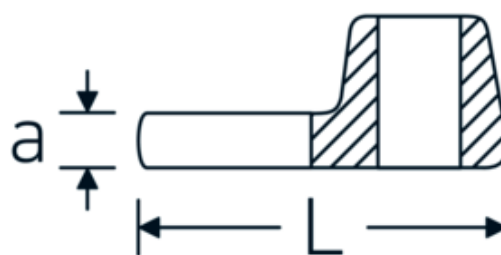

Rysunek techniczny.

Atrybuty techniczne.

a	8 mm
Kwadratowy napęd wewnętrzny (cal)	3/8 "
Szerokość mm (b)	82 mm
Długość mm (L)	72 mm
S	43,1 mm

Dane logistyczne.

Głębokość mm (IFS)	72
Szerokość mm (IFS)	81
Wysokość mm (IFS)	17
Długość (w opakowaniu, mm)	80
Szerokość (w opakowaniu, mm)	81