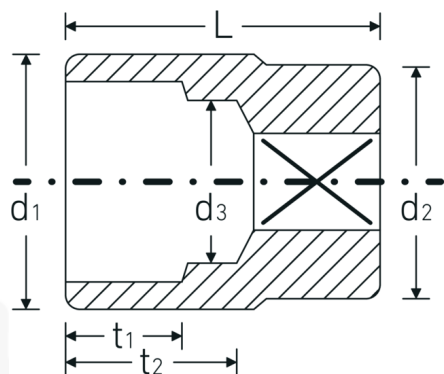

Disegno tecnico.

Attributi tecnici.

Profilo di uscita

Doppio esagonale AS-drive

Dati logistici.

Profondità mm (IFS)

60

Larghezza mm (IFS)

50