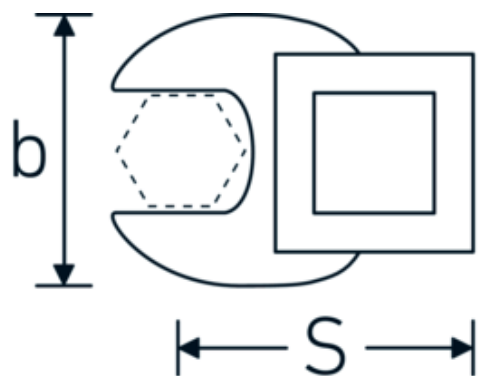

CROW-FOOT-nøgle, metrisk

540

Art. nr. 02200025
GTIN 4018754141081
Model 540 25

Betegnelse.

3/8 " CROW-FOOT-nøgle Størrelse 25mm L.47mm

Egenskaber.

- Chrome-Alloy-Steel, forkromet
- BEMÆRK! Ændrede indstillingsværdier på momentnøglen <!-- (se note side [170524]) -->

Teknisk tegning.

Tekniske egenskaber.

a	8 mm
Firkantet drev indvendigt (tommer)	3/8 "
Bredde mm (b)	45 mm
Længde mm (L)	47 mm
S	26,4 mm

Logistiske data.

Dybde mm (IFS)	48
Bredde mm (IFS)	45
Højde mm (IFS)	18
Længde (pakket, mm)	70
Bredde (pakket, mm)	60
Højde (pakket, mm)	19

Bredde på tværs af flader [mm] 25 mm

Volumen (pakket, dm3) 0.0798 dm3

Art. nr. 02200025

Vægt (brutto, kg) 0,080

Vægt PAP (kg) 0,000

Vægt PVC (kg) 0,004

GTIN 4018754141081

Oprindelsesland GERMANY

Oprindelsesregion Nordrhein-Westfalen

WEEE/ElektroG nicht ear-pflichtig

Toldtarif nr. 82042000

Standard for pakning 1

Vægt (g) 75 g

Varianter.

Art. nr.	Model nr. (ERP)	Betegnelse	GTIN
01200008	540 8	1/4 " CROW-FOOT-nøgle Størrelse 8mm L.25,5mm	4018754149117
01200009	540 9	1/4 " CROW-FOOT-nøgle Størrelse 9mm L.25,5mm	4018754149124
01200010	540 10	1/4 " CROW-FOOT-nøgle Størrelse 10mm L.25,5mm	4018754149131
02200011	540 11	3/8 " CROW-FOOT-nøgle Størrelse 11mm L.32mm	4018754149414
02200012	540 12	3/8 " CROW-FOOT-nøgle Størrelse 12mm L.34,3mm	4018754003495
02200013	540 13	3/8 " CROW-FOOT-nøgle Størrelse 13mm L.34,3mm	4018754003501
02200014	540 14	3/8 " CROW-FOOT-nøgle Størrelse 14mm L.37,7mm	4018754003518
02200015	540 15	3/8 " CROW-FOOT-nøgle Størrelse 15mm L.37,7mm	4018754003525
02200016	540 16	3/8 " CROW-FOOT-nøgle Størrelse 16mm L.37,7mm	4018754003532
02200017	540 17	3/8 " CROW-FOOT-nøgle Størrelse 17mm L.42,5mm	4018754003549
02200018	540 18	3/8 " CROW-FOOT-nøgle Størrelse 18mm L.42,5mm	4018754003556
02200019	540 19	3/8 " CROW-FOOT-nøgle Størrelse 19mm L.42,5mm	4018754003563
02200020	540 20	3/8 " CROW-FOOT-nøgle Størrelse 20mm L.42,4mm	4018754141067
02200021	540 21	3/8 " CROW-FOOT-nøgle Størrelse 21mm L.44,5mm	4018754003570