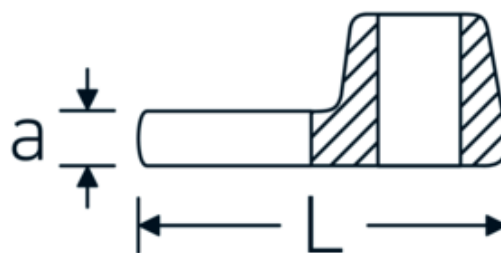

CROW-FOOT-nøgle, metrisk

540

Art. nr. 02200025
GTIN 4018754141081
Model 540 25

Betegnelse.

3/8 " CROW-FOOT-nøgle Størrelse 25mm L.47mm

Egenskaber.

- Chrome-Alloy-Steel, forkromet
- BEMÆRK! Ændrede indstillingsværdier på momentnøglen <!-- (se note side [170524]) -->

Teknisk tegning.

Tekniske egenskaber.

a	8 mm
Firkantet drev indvendigt (tommer)	3/8 "
Bredde mm (b)	45 mm
Længde mm (L)	47 mm
S	26,4 mm

Logistiske data.

Dybde mm (IFS)	48
Bredde mm (IFS)	45
Højde mm (IFS)	18
Længde (pakket, mm)	70
Bredde (pakket, mm)	60
Højde (pakket, mm)	19

Oprindelsesregion Nordrhein-Westfalen

WEEE/ElektroG nicht ear-pflichtig

Toldtarif nr. 82042000

Standard for pakning 1

Vægt (g) 75 g

Varianter.

Art. nr.	Model nr. (ERP)	Betegnelse	GTIN
01200008	540 8	1/4 " CROW-FOOT-nøgle Størrelse 8mm L.25,5mm	4018754149117
01200009	540 9	1/4 " CROW-FOOT-nøgle Størrelse 9mm L.25,5mm	4018754149124
01200010	540 10	1/4 " CROW-FOOT-nøgle Størrelse 10mm L.25,5mm	4018754149131
02200011	540 11	3/8 " CROW-FOOT-nøgle Størrelse 11mm L.32mm	4018754149414
02200012	540 12	3/8 " CROW-FOOT-nøgle Størrelse 12mm L.34,3mm	4018754003495
02200013	540 13	3/8 " CROW-FOOT-nøgle Størrelse 13mm L.34,3mm	4018754003501
02200014	540 14	3/8 " CROW-FOOT-nøgle Størrelse 14mm L.37,7mm	4018754003518
02200015	540 15	3/8 " CROW-FOOT-nøgle Størrelse 15mm L.37,7mm	4018754003525
02200016	540 16	3/8 " CROW-FOOT-nøgle Størrelse 16mm L.37,7mm	4018754003532
02200017	540 17	3/8 " CROW-FOOT-nøgle Størrelse 17mm L.42,5mm	4018754003549
02200018	540 18	3/8 " CROW-FOOT-nøgle Størrelse 18mm L.42,5mm	4018754003556
02200019	540 19	3/8 " CROW-FOOT-nøgle Størrelse 19mm L.42,5mm	4018754003563
02200020	540 20	3/8 " CROW-FOOT-nøgle Størrelse 20mm L.42,4mm	4018754141067
02200021	540 21	3/8 " CROW-FOOT-nøgle Størrelse 21mm L.44,5mm	4018754003570