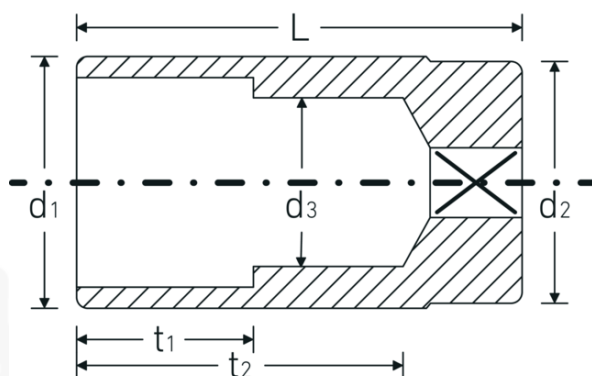

Bocas de llave de vaso

46

Núm. art. 02020012

GTIN 4018754002184

Modelo 46 12

Designación.

3/8 " Juego de bocas de llaves de vaso SW 12mm Long.54mm

Descripción.

- largas
- DIN 3124/ISO 2725-1, DIN EN 3710, DIN EN 3709, ASME B 107.5M
- HPQ®-Acero de altas características, cromadas

Ventajas.

largo

Dibujo técnico.

Atributos técnicos.

Perfil de salida	Hexágono doble AS-drive
Accionamiento cuadrado interior (pulgadas)	3/8 "
d1	16,9 mm
d2	17,5 mm
d3	11 mm
DIN	DIN 3124 / ISO 2725-1, DIN EN 3710, DIN EN 3709, ASME B 107.5M
Longitud mm (L)	54 mm
Anchura de los planos [mm]	12 mm
t1	20 mm
t2	40,4 mm
Tipo	BMW: 324d; 524d

Datos logísticos.

Profundidad mm (IFS)	54
Anchura mm (IFS)	17
Altura mm (IFS)	17
Longitud (empaquetada, mm)	90
Anchura (empaquetada, mm)	57
Altura en pulgadas	35
Volumen (envasado, dm3)	0.17955 dm3
Núm. art.	02020012
Peso (bruto, kg)	0,520
Peso PAP (kg)	0,000
Peso PVC (kg)	0,006
GTIN	4018754002184
País de origen	GERMANY
Región de origen	Nordrhein-Westfalen
RAEE/Ley eléctrica	nicht ear-pflichtig
Arancel de aduanas núm.	82042000
Norma de embalaje	10
Peso	57 g

Variantes.

Núm. art.	Núm. de modelo (ERP)	Designación	GTIN
02020008	46 8	3/8 " Juego de bocas de llaves de vaso SW 8mm Long.54mm	4018754167661
02020010	46 10	3/8 " Juego de bocas de llaves de vaso SW 10mm Long.54mm	4018754002160
02020011	46 11	3/8 " Juego de bocas de llaves de vaso SW 11mm Long.54mm	4018754002177
02020012	46 12	3/8 " Juego de bocas de llaves de vaso SW 12mm Long.54mm	4018754002184
02020013	46 13	3/8 " Juego de bocas de llaves de vaso SW 13mm Long.54mm	4018754002191
02020014	46 14	3/8 " Juego de bocas de llaves de vaso SW 14mm Long.60mm	4018754002207
02020015	46 15	3/8 " Juego de bocas de llaves de vaso SW 15mm Long.60mm	4018754002214
02020016	46 16	3/8 " Juego de bocas de llaves de vaso SW 16mm Long.60mm	4018754002221